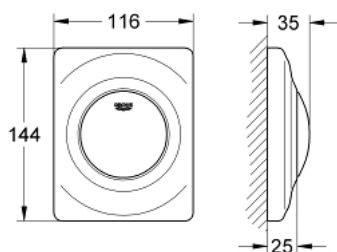

38 808 P00 SURF BETJENINGSPLATE

PRODUKTBESKRIVELSE

- Colour: mattkrom
- manuell aktivering for urinal
- ferdigmontasjesett
- for Rapido U eller Rapido UMB
- 116 x 144 mm
- mekanisk funksjons patron
- vanntrykk min 0.5 bar
- trykk max 6 bar
- justerbar 1.0 - 6.0
- armaturgruppe II, under 30 dB
- GROHE LongLife-overflate

38 808 P00 SURF BETJENINGSPLATE

RESERVEDELER , august 2012 – now

- 1: Skrue (Spare part-nr. 6636200M)
- 2: Festeramme (Spare part-nr. 66845000)
- 3: Fjær (Spare part-nr. 4309700M)
- 4: Patron (Spare part-nr. 42354000)
- 4.1: Pakningssett (Spare part-nr. 4271500M)
- 4.2: Rings (Spare part-nr. 4282000M)