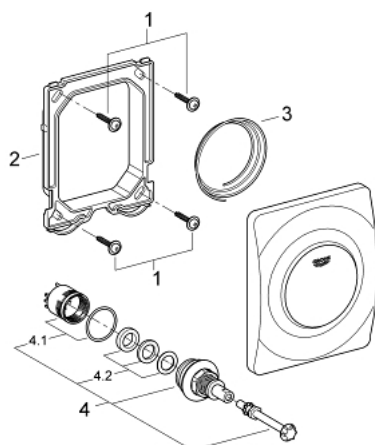

38 808 P00 SURF BETJENINGSPLATE

PRODUKTBESKRIVELSE

- Colour: mattkrom
- manuell aktivering for urinal
- ferdigmontasjesett
- for Rapido U eller Rapido UMB
- 116 x 144 mm
- mekanisk funksjons patron
- vanntrykk min 0.5 bar
- trykk max 6 bar
- justerbar 1.0 - 6.0
- armaturgruppe II, under 30 dB
- GROHE LongLife-overflate

38 808 P00 SURF BETJENINGSPLATE

RESERVEDELER , august 2012 – now

- 1: Skrue (Spare part-nr. 6636200M)
- 2: Festeramme (Spare part-nr. 66845000)
- 3: Fjær (Spare part-nr. 4309700M)
- 4: Patron (Spare part-nr. 42354000)
- 4.1: Pakningssett (Spare part-nr. 4271500M)
- 4.2: Rings (Spare part-nr. 4282000M)