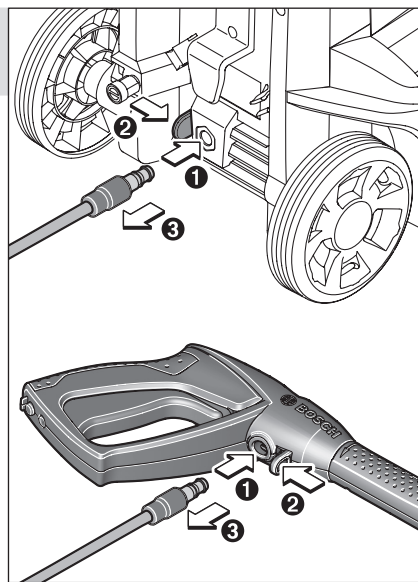

## High Pressure Hose 6 m

F 016 800 360

**BOSCH**

**Robert Bosch Power Tools GmbH**  
70538 Stuttgart  
GERMANY

[www.bosch-pt.com](http://www.bosch-pt.com)

F 016 L81 350 (2025.09)

F 016 L81 350

**1**