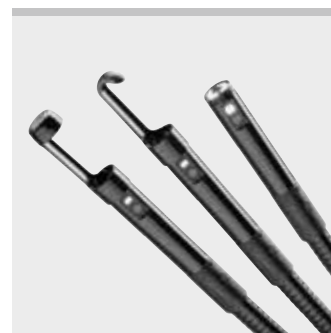

Batteri- og netdrift

Li-Ion-Technology. Controller-enhed med pistolgreb med integreret genopladeligt li-ion-batteri 3,7V, 4,0 Ah. Let og effektiv. Høj energitæthed til ca. 5 timers konstant drift. Under opladningen af batteriet med USB-kabel kan maskinen bruges via netdrift. Ingen memoryeffekt for maksimal batterieffekt.

Udskiftelige kamera-kabel sæt Color

Bestående af farvekamera Ø 8 mm, med CMOS-sensor, med dæmpbare LED'er med hvidt lys til optimal indstilling af lysstyrken og Fixed-Focus-funktion til automatisk regulering af billedskarpheeden, beskyttet mod midlertidig nedsænkning i vand (IP 67).

Kamera-kabel sæt Color 8-1 HD 180°/90° med 180° lige og 90° vinklet farvekamera, med 1 m formbart skubbekabel samt krog og magnet. Billeder og videoer kan vises samtidig fra det valgte farvekamera eller begge farvekameraer og registreres.

Kamera-kabel sæt Color 8-5 HD med 5 m bøjeligt skubbekabel, som tilbehør.