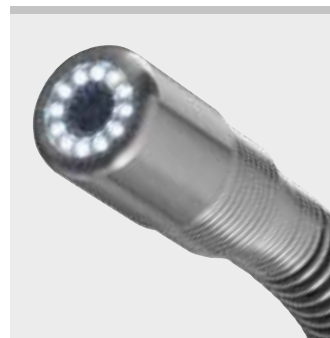

Batteri- og netdrift

Li-Polymer Technology. Controller-enhed med integreret genopladeligt Li-polymerbatteri 3,7V, 7,6 Ah. Let og effektiv. Strømforsyning/ladeaggregat 100 – 240 V, 15W, med USB-tilslutning og USB-kabel til forbindelse med strømforsyning/ladeaggregat, laptop eller anden strømforsyning. Ingen memoryeffekt for maksimal batterieffekt.

Højtopløseligt special-farvekamera

Højtopløseligt special-farvekamera med CMOS billedsensor og ekstremt lyse, hvide lysdioder (LED'er) med indstillelig lysstyrke op til 1700 mcd og koncentreret strålingsvinkel for fantastiske farvebilleder med ensartet stærkt lys. Lavt lysbehov pga. særdeles høj lysfølsomhed (0,1 lux). Fixfokus og specialobjektiv med 90°-vidvinkel, også for at kunne se de mindste detaljer.

Info