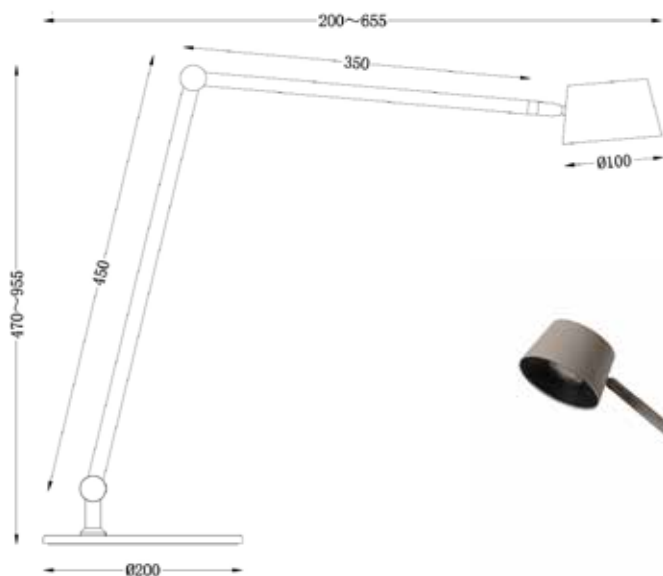

ANTIDARK

DIRECTION TABLE T1 LED datasheet

DIRECTION TABLE T1 LED

8.46W LED. Dimmable. 230V. 2700K. 357lm. CRI90+. 35.000h. IP20.
H:56cm W:20cm L:53cm. 3 years warranty.

8.46W LED. Dæmpbar. 230V. 2700K. 357lm. CRI90+. 35.000t. IP20.
H:56cm W:20cm L:53cm. 3 års garanti.

2-370-1-11
Mat Grey / Mat Grå
EAN 5706872057900

2-370-1-2
Black / Sort
EAN 5706872057818