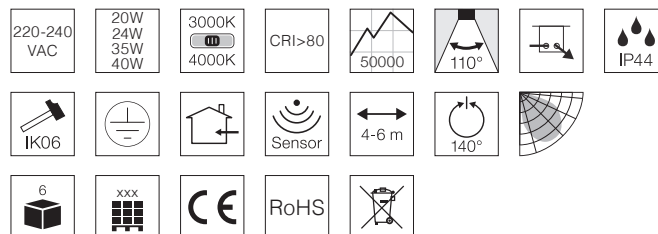

Tekniske data

Spænding	220-240 VAC 50/60 Hz
Systemeffekt	20W / 24W / 35W / 40W
Lyskilde	LED ◀ D
Farvetemperatur	3000 / 4000 Kelvin CCT switch
Lysintensitet, power select	20W: 2500-2700 Lumen 24W: 3000-3100 Lumen 35W: 4500-4600 Lumen 40W: 5000-51000 Lumen
Farvegengivelse	CRI>80
Forventet levetid	50.000 timer
Dæmpbar	Ja, DIP switch
Flicker free	Ja, i henhold til det seneste Ecodesign / ErP direktiv
SVM <0,4	Ja
PstLM <1	Ja
SDCM - LED	<3
Spredningsvinkel	110°
Udvendige mål	L: 1200 mm, B: 148 mm, H: 50 mm
Mulighed for videresløjning	Ja, 2 x 3G2,5 mm ²
Driftstemperatur	-20° - +45°
IP-klasse	IP44
IK-klasse	IK06
Isolationsklasse	Klasse I
Materiale	Aluminium, plast
Miljø	Indendørs
Sensor, detekteringsvinkel	140°
Sensor, detekteringsområde	4-6 m
Efterløbstid	5 sek / 30 sek / 1 min / 3 min / 5 min / 10 min / 20 min / 30 min
Skumringssensor	2 lux / 10 lux / 25 lux / 50 lux / Disable
Anbefalet monteringshøjde, væg	1,5-3 m
Anbefalet monteringshøjde, loft	2-5 m
Garanti	5 år
Godkendelser	CE

Produktinformation

- Godkendt til fælles adgangsveje
- CCT skift 3000K / 4000K
- Dæmpbar med DIP switch - power select
- Flimmerfri i henhold til det seneste Ecodesign / ErP direktiv
- Mulighed for videresløjning 2 x 3G2,5 mm²
- Ekstern belastning: 240W - udover armaturet selv

Varenr.	EAN-nr.	Længde	Farve
51524312	5704629006652	1200 mm	mat hvid (RAL 9016)

NB: Anvend altid kabler af en type, der er godkendt til fast installation efter Installationsbekendtgørelsen DS/HS 60364-serien. I tilfælde af at kabler er i berøring med lampedåsen, brug kabler med en driftstemperatur på minimum 70° C.