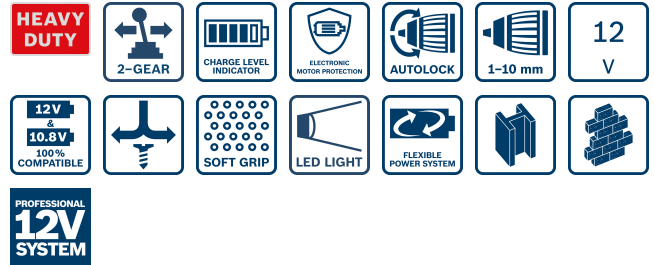

El-værktøj til håndværk og industri

Fordele:

- 30 Nm kraftigt moment og 0-1.300 o/min giver den ideelle kombination af ydelse og størrelse
- Den kompakte konstruktion giver optimal håndtering og gør den velegnet til arbejde over hovedhøjde og på steder med begrænset plads
- Electronic Cell Protection forebygger overbelastning, overophedning og dybafledning