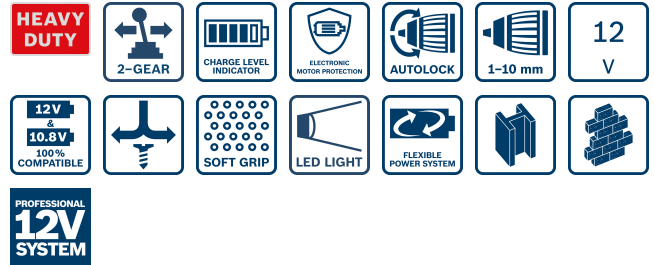

BOSCH

Invented for life

Produktdatablad

El-værktøj til håndværk og industri

Fordele:

- 30 Nm kraftigt moment og 0-1.300 o/min giver den ideelle kombination af ydelse og størrelse
- Den kompakte konstruktion giver optimal håndtering og gør den velegnet til arbejde over hovedhøjde og på steder med begrænset plads
- Electronic Cell Protection forebygger overbelastning, overophedning og dybafladning

Du kan finde flere oplysninger om afvigelserne i følgende link: <https://www.bosch-professional.com/dk/da/wac/>