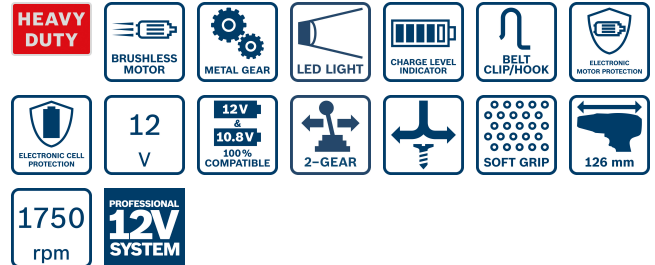

BOSCH

Invented for life

Produktdatablad

El-værktøj til håndværk og industri

Fordele:

- Den meget kompakte batteridrevne skruemaskine i 12 V- klassen giver enkel adgang til steder med begrænset plads
- 1/4"-bitholder med lås til enkel udskiftning af bits
- Med op til 1750 o/min er GSR 12V-35 HX den hurtigste batteridrevne 2-gears-skrue-maskine i 12 V-kategorien

Du kan finde flere oplysninger om afvigelserne i følgende link: <https://www.bosch-professional.com/dk/da/wac/>