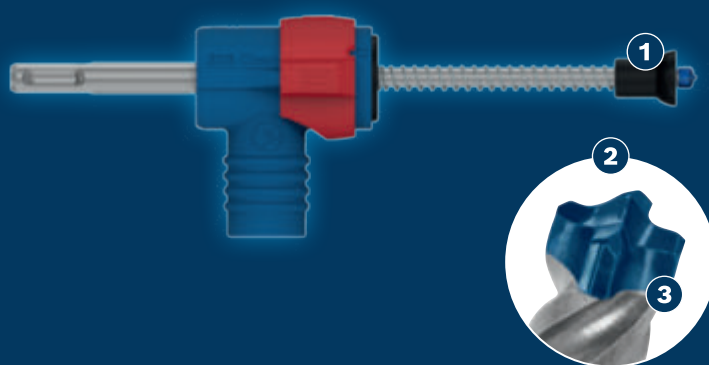

AVANCERET STØVREDUKTIONSBORING I ARMERET BETON

EXPERT SDS Clean plus-8X sæt

EXPERT

- 1 Meget effektiv fjernelse af støv med Bosch Particle Control
- 2 Bryd gennem armeret beton med et 4-skærs hårdmetalhoved
- 3 Meget modstandsdygtig borespidsforbindelse takket være Boschs særlige svejseproces

PARTICLE
CONTROL

UP TO
25x*

DUST
REDUCTION

* vs Bosch EXPERT SDS plus-7X

Video

BOSCH

EXPERT SDS CLEAN PLUS-8X HAMMERBORSÆT

- ▶ Velegnet til boring i armeret beton, fx ved boring over hovedet eller boring af en række huller til indendørs installationer
- ▶ Det bedste valg for installatører og håndværkere: Støvreduktion
- ▶ Op til 25 gange bedre støvreduktion end et Bosch EXPERT SDS plus-7X bor
- ▶ Passer til alle SDS plus-borehammere

PRODUKTEGENSKABER				BESTILLINGSINFORMATIONER				
Diameter mm	Arbejds længde mm	Total længde mm	X-LOCK	Emballage	Antal pr. pakning	Detailpakning	EAN-kode 4 059 952...	Bestillingsnummer
SDS Clean plus-8X hammerbor med ét stik								
6,0	100	225	-	C1a	1	1	662 879	2 608 901 755
6,5	100	225	-	C1a	1	1	662 893	2 608 901 757
8,0	100	225	-	C1a	1	1	662 916	2 608 901 759
10,0	100	225	-	C1a	1	1	662 930	2 608 901 761