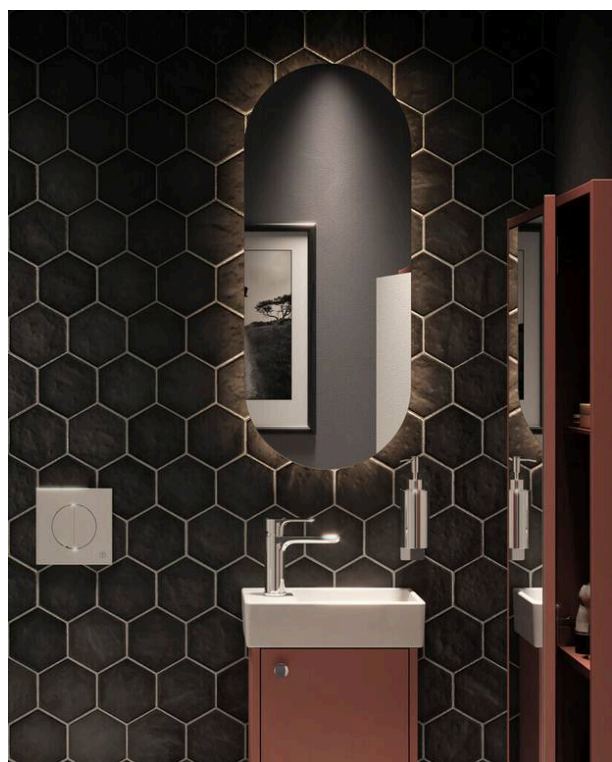

Energimærkning og certificeringer

Gustavsberg A/S, www.gustavsberg.dk