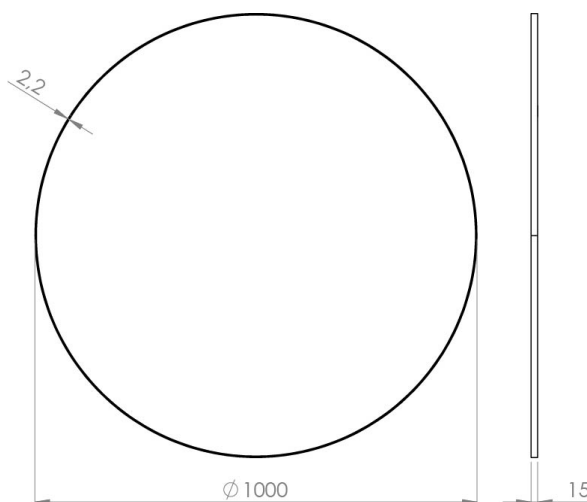

REFINE SPEJL Ø1000 MM SORT

3443459202 · Refine Rund

PRODUKTHØJDEPUNKTER

- Nordisk enkelthed. Eksklusivt udtryk
- Spejlfladen flugter med rammen og de to materialer smelter sammen
- Smukke rammefarver i tidens indretning
- Den runde form bløder indretningen op
- Flot at kombinere med Sekvens væglampe

SPECIFIKATIONER

Sikkerhedsfilm	Ja
Diameter (mm)	1000
Dybde (mm)	15
Glastykkelse (mm)	4

EMBALLAGE OG VÆGT

Nettovægt (kg)	8,8
Bruttovægt (kg)	10,8
Emballage højde (cm)	106
Emballage bredde (cm)	106
Emballage dybde (cm)	4,5
Emballagevægt (g)	2000