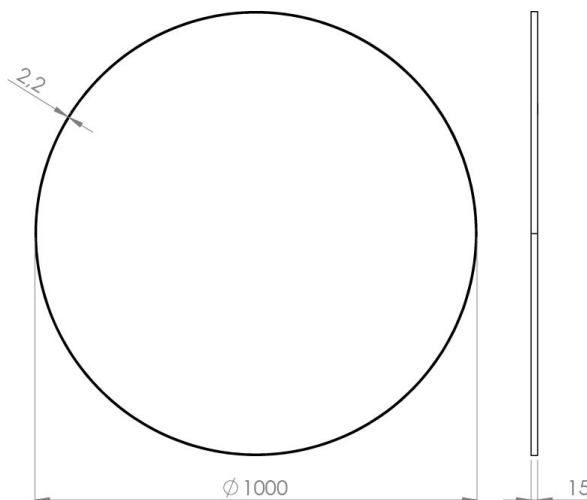

REFINE SPEJL Ø1000 MM ALU

3443459192 · Refine Rund

PRODUKTHØJDEPUNKTER

- Nordisk enkelthed. Eksklusivt udtryk
- Spejlfladen flugter med rammen og de to materialer smelter sammen
- Smukke rammefarver i tidens indretning
- Den runde form bløder indretningen op
- Flot at kombinere med Sekvens væglampe

SPECIFIKATIONER

Sikkerhedsfilm	Ja
Diameter (mm)	1000
Dybde (mm)	15
Glastykkelse (mm)	4

EMBALLAGE OG VÆGT

Nettovægt (kg)	8,6
Bruttovægt (kg)	10,6
Emballage højde (cm)	106
Emballage bredde (cm)	106
Emballage dybde (cm)	4,5
Emballagevægt (g)	2000