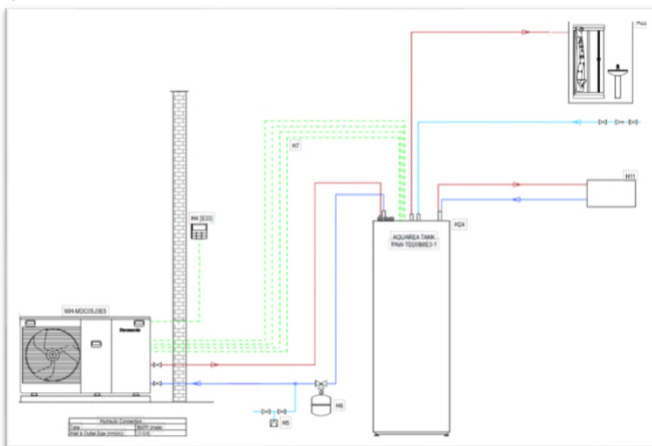

Hydraulisk skema med løs, VVB og buffer