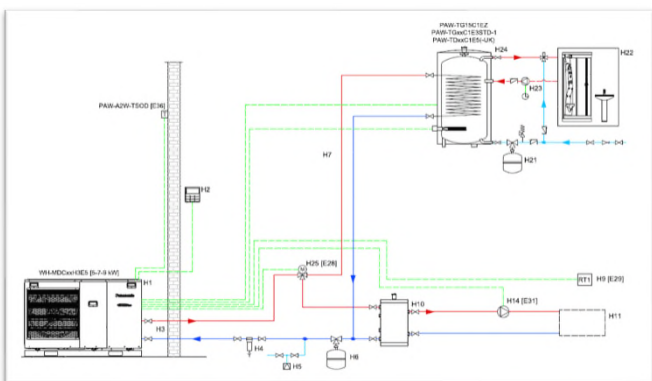

AQUAREA SERVICE+

GOOD DESIGN AWARD 2022
BEST 100