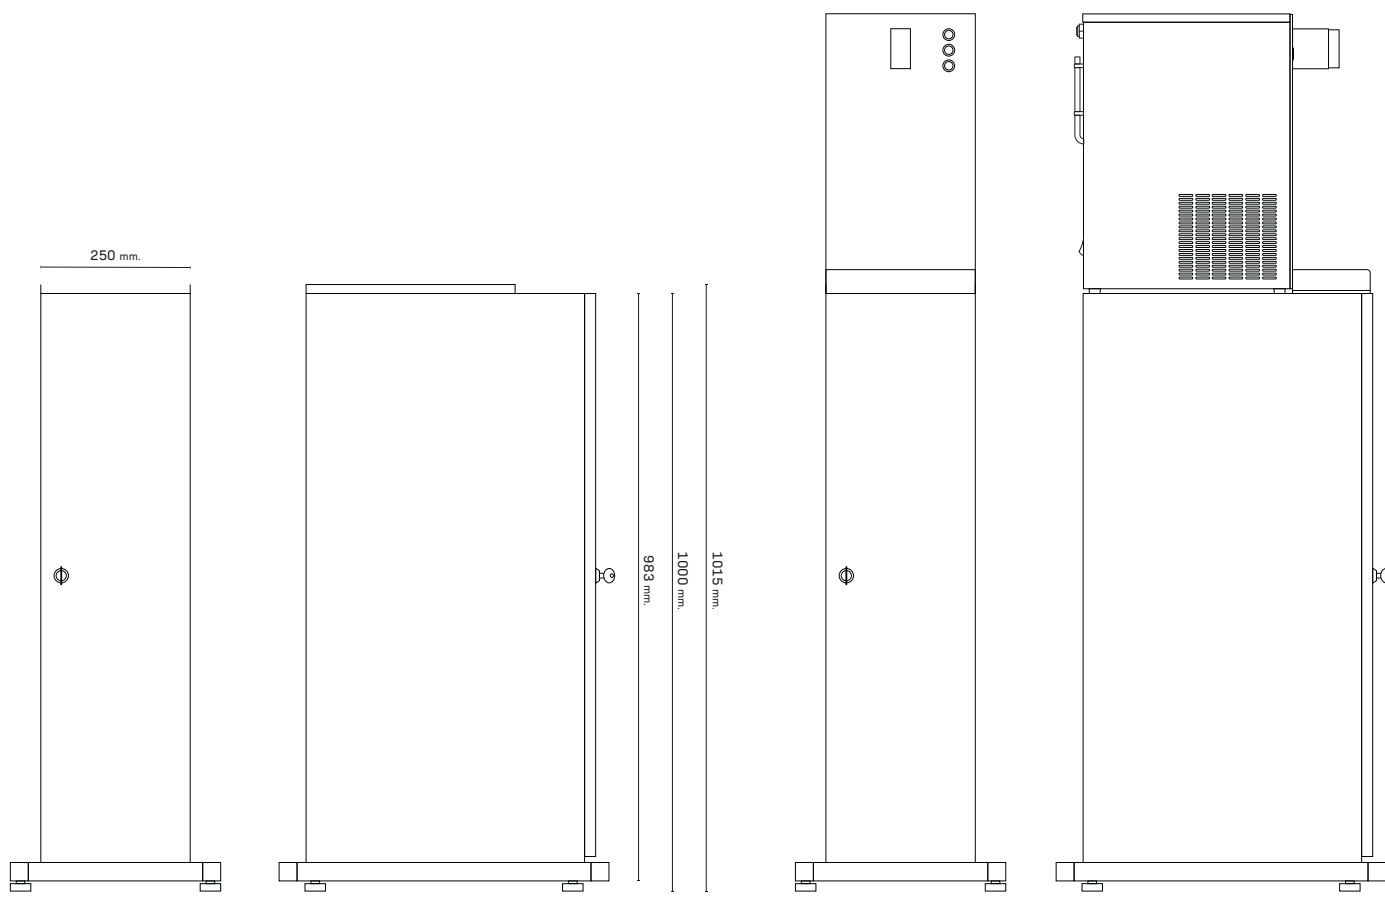

Q2 KABINET

58-210428

Alsidigt, enkelt og minimalistisk kabinet til Q2 Top.

PRODUKTBESKRIVELSE

Med et kabinet bliver Q2 Top-dispenseren til en elegant fritstående søjle.

Dette alsidige, enkle og minimalistiske kabinet passer godt til virksomheder og HoReCa-branchen, der ønsker en fritstående drikkevandsløsning, der kombinerer professionel ydeevne med moderne design.

Kabinettet har plads til CO2-flaske og filter.

Passer til Q2 Top

MÅLTEGNINGER

PRODUKT SPECIFIKATIONER

Produkttype	Gulvstander
Mål B x D x H (mm)	352 x 552 x 1468 m. vandkøler
Vægt, netto (kg)	25
Materialer	Sort