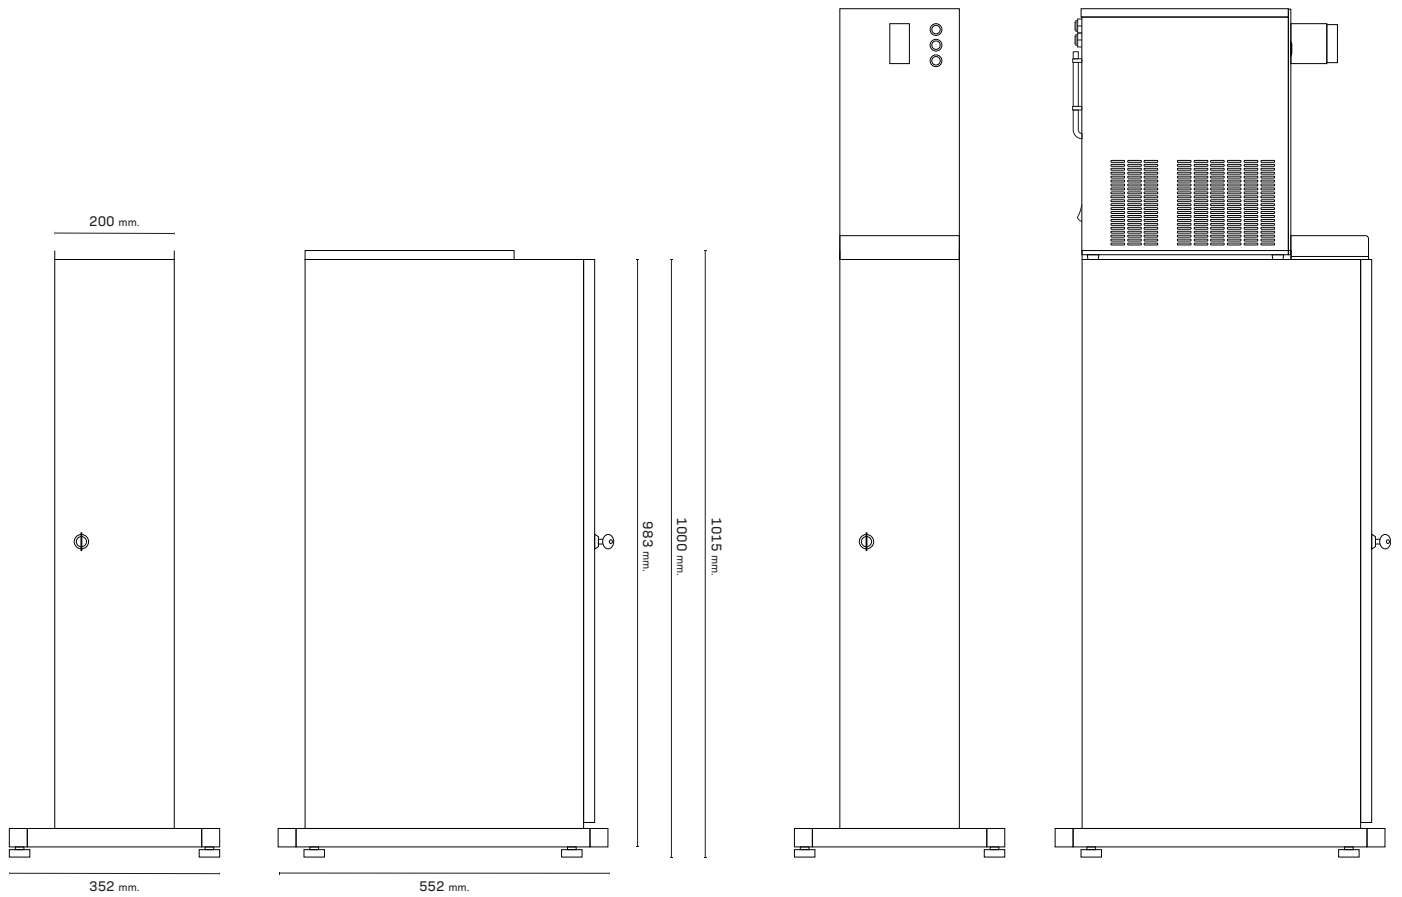

# Q1 KABINET

58-210418

Alsidigt, enkelt og minimalistisk kabinet til Q1 Top.

## PRODUKTBESKRIVELSE

Med et kabinet bliver Q1 Top-dispenseren til en elegant fritstående søjle.

Det alsidige, enkle og minimalistiske design passer godt ind i moderne miljøer, hvor der ikke er mulighed for placering på en bordplade.

Kabinettet har plads til CO2-flaske og filter.

Passer til Q1 Top

## PRODUKT SPECIFIKATIONER

Produkttype	Gulvstander
Mål B x D x H (mm)	352 x 552 x 1427 m. vandkøler
Vægt, netto (kg)	25
Materialer	Sort