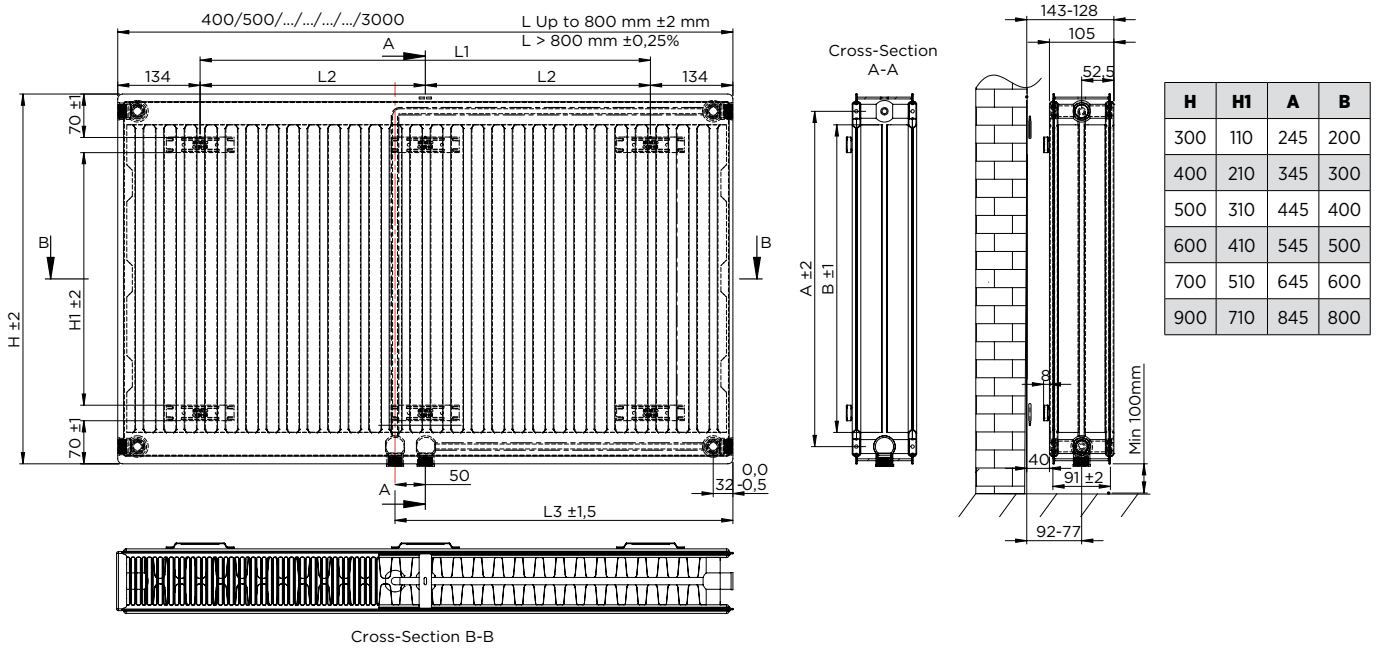

# Type 22 Compact

Middle Connection (Front View)

L	400	500	600	700	800	900	1000	1100	1200	1300	1400	1500	1600	1700	1800	1900	2000	2100	2200	2300	2400	2500	2600	2700	2800	2900	3000
L1	132	232	332	432	532	632	732	832	932	1032	1132	1232	1332	1432	1532	1632	1732	1832	1932	2032	2132	2232	2332	2432	2532	2632	2732
L2															766	816	866	916	966	1016	1066	1116	1166	1216	1266	1316	1366