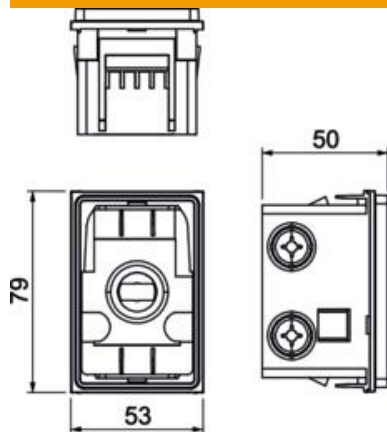

### Stamdata

Artikelnummer	6133576
Type	BRK GD 1 DK
Betegnelse 1	Indbygningsdåse
Betegnelse 2	SIGNA DK single for LK-System
Producent	OBO
Dimension	50x79x53
Farve	fugahvid
Materiale	Polycarbonat/acrylnitril-butadien-styrol
Mindste SA-enhed	10
Mængdeenhed	Stykke
Vægt	2,1 kg
Vægtenhed	kg/100 par
CO2 fodaftryk (GWP) fra vugge til port	0,1358 kg CO <sub>2</sub> e / 1 Styk

### Dimensioner

Længde	53 mm
Bredde	79 mm
Højde	50 mm