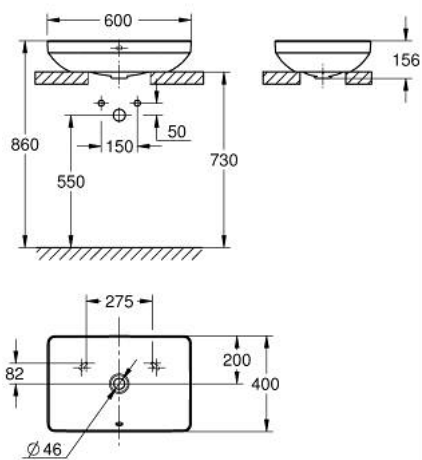

10 243 4SH 00 EURO CERAMIC VESSEL BASIN 60

PRODUKTBESKRIVELSE

- Farve: Alpinhvid
- med overløb på modsat side af armatur
- 600 x 400 mm
- med HyperClean antibakteriel glasering
- inkl. fikseringssæt
- sanitetsporcelæn