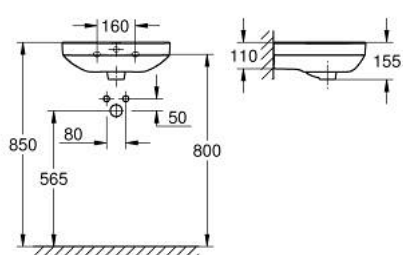

## 10 243 5SH 00 **EURO CERAMIC GÆSTEHÅNDVASK 45**

### PRODUKTBESKRIVELSE

- Farve: Alpinhvid
- væghængt
- 1-hul
- med overløb
- 450 x 385 mm
- med HyperClean antibakteriel glasering
- vægbeslag medfølger ikke
- sanitetsporcelæn
- afstand mellem installationshuller: 160 mm