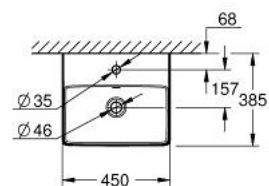

### PRODUKTBESKRIVELSE

- Farve: Alpinhvid
- væghængt
- 1-hul
- med overløb
- 450 x 385 mm
- med HyperClean antibakteriel glasering
- vægbeslag medfølger ikke
- sanitetsporcelæn
- afstand mellem installationshuller: 160 mm