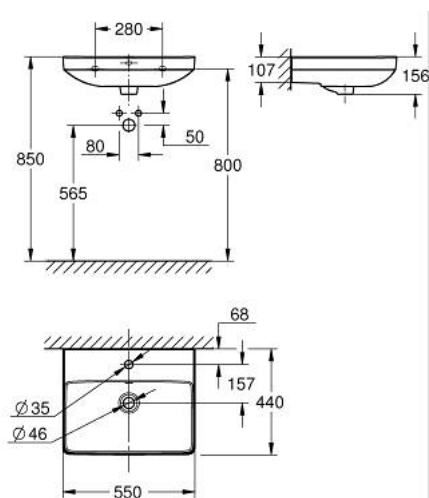

10 243 0SH 00 **EURO CERAMIC HÅNDVASK 55**

PRODUKTBESKRIVELSE

- Farve: Alpinhvid
- væghængt
- 1-hul
- med overløb
- med HyperClean antibakteriel glasering
- 550 x 440 mm
- vægbeslag medfølger ikke
- sanitetsporcelæn