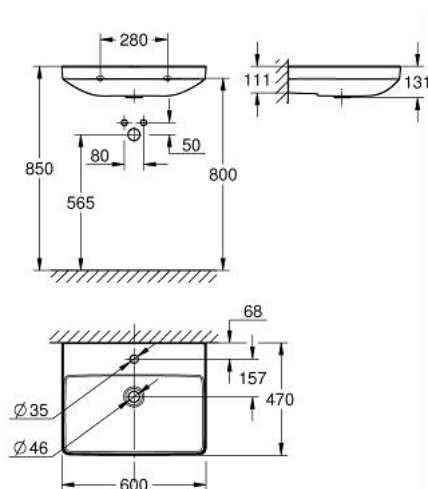

10 241 8SH 00 **EURO CERAMIC HÅNDVASK 60**

PRODUKTBESKRIVELSE

- Farve: Alpinhvid
- væghængt
- 1-hul
- eks. overløb
- med HyperClean antibakteriel glasering
- 600 x 470 mm
- vægbeslag medfølger ikke
- sanitetsporcelæn