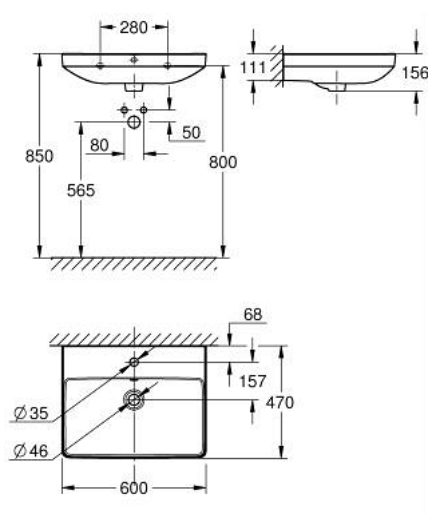

10 241 5SH 00 **EURO CERAMIC HÅNDVASK 60**

PRODUKTBESKRIVELSE

- Farve: Alpinhvid
- væghængt
- 1-hul
- med overløb
- med HyperClean antibakteriel glasering
- 600 x 470 mm
- vægbeslag medfølger ikke
- sanitetsporcelæn