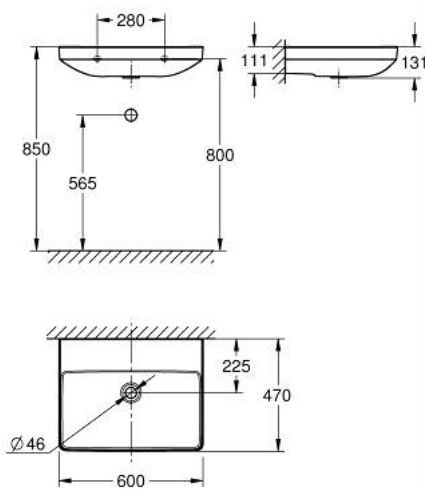

10 241 6SH 00 **EURO CERAMIC HÅNDVASK 60**

PRODUKTBESKRIVELSE

- Farve: Alpinhvid
- væghængt
- uden hul til armatur
- eks. overløb
- med HyperClean antibakteriel glasering
- 600 x 470 mm
- vægbeslag medfølger ikke
- sanitetsporcelæn