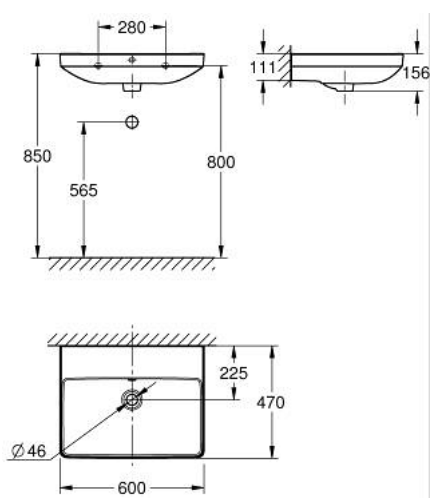

10 241 7SH 00 **EURO CERAMIC HÅNDVASK 60**

PRODUKTBESKRIVELSE

- Farve: Alpinhvid
- væghængt
- uden hul til armatur
- med overløb
- med HyperClean antibakteriel glasering
- 600 x 470 mm
- vægbeslag medfølger ikke
- sanitetsporcelæn