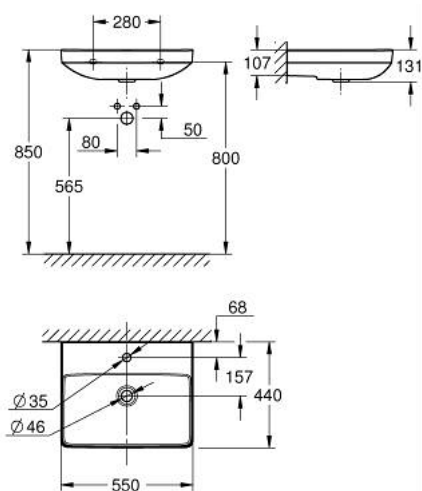

10 243 3SH 00 **EURO CERAMIC HÅNDVASK 55**

PRODUKTBESKRIVELSE

- Farve: Alpinhvid
- væghængt
- 1-hul
- eks. overløb
- med HyperClean antibakteriel glasering
- 550 x 440 mm
- vægbeslag medfølger ikke
- sanitetsporcelæn