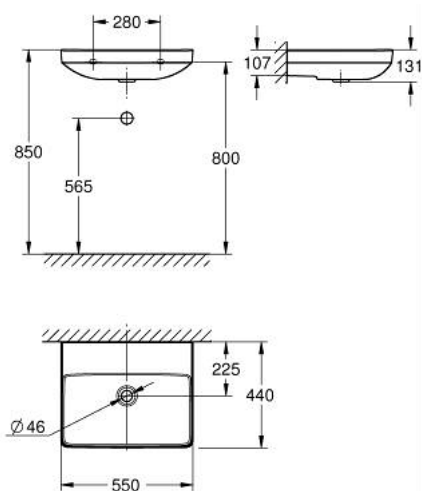

## 10 243 1SH 00 **EURO CERAMIC HÅNDVASK 55**

### PRODUKTBESKRIVELSE

- Farve: Alpinhvid
- væghængt
- uden hul til armatur
- eks. overløb
- med HyperClean antibakteriel glasering
- 550 x 440 mm
- vægbeslag medfølger ikke
- sanitetsporcelæn