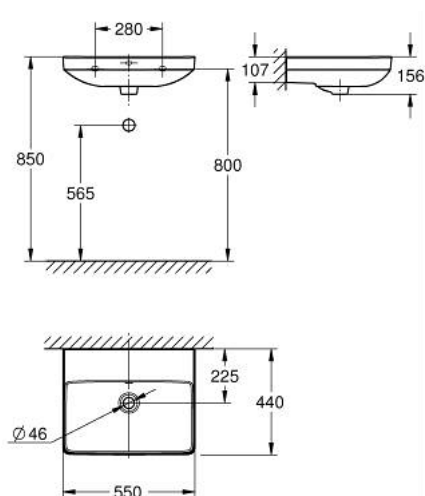

10 243 2SH 00 **EURO CERAMIC HÅNDVASK 55**

PRODUKTBESKRIVELSE

- Farve: Alpinhvid
- væghængt
- uden hul til armatur
- med overløb
- med HyperClean antibakteriel glasering
- 550 x 440 mm
- vægbeslag medfølger ikke
- sanitetsporcelæn