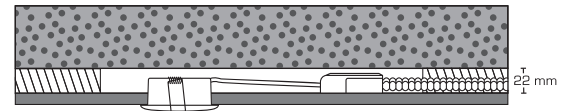

Produktbeskrivelse:

Sabina Low profile CCT er en elegant høj-effektiv LED downlight med en lumenpakke på op til 590 lm, hvilket resulterer i over 120 lm/W!

Desuden har Sabina Low profile CCT indbygget switch for 3 forskellige farvetemperaturer; 2700K, 3000K og 4000K. Enklere bliver det ikke at vælge farvetemperatur!

Sabina Low profile CCT er IP65 og egnet for både **indendørs og udendørs** montering samt direkte i isolering og brændbart materiale.

Den smarte tilslutningsboks med en højde på kun 20 mm er forberedt for installation med kabel eller flexrør. De nye klemmer gør tilslutningen til en leg uden ømme fingre.

Produkterne er pakket i en smart 6-pack, som minimerer emballageforbruget og miljøpåvirkningen.

Tekniske data:	
Spænding:	220-240VAC 50 Hz
Systemeffekt:	4,9W
Dæmpbar:	Ja, bagkant (se dæmpningsoversigt)
Farvegengivelse:	Ra>90
Spredningsvinkel:	40°
SDCM:	<3
Beskyttelse:	Klasse II, IP65
	Egnet for installation i område 1 og 2 (vandret)
Materiale:	Aluminium/Plast
Videresløjfning:	Ja (3G1,5 mm ²)
Godkendelser:	LVD, EMC, RoHS, CE
Garanti:	2 års systemgaranti

Leveres også i en smart 6-pack, som minimerer emballageforbruget og miljøpåvirkningen.

Varenr.:	EAN Nr.:	Hulmål:	Ydre mål:	Kelvin:	Lumen:	Farve:	Beskrivelse:	Energiklasse:
10341	5713080103411	Ø75 mm	Ø85 mm	2700K-4000K	560-590 lm	Mat hvid	6-pack	E A G
10342	5713080103428	Ø75 mm	Ø85 mm	2700K-4000K	560-590 lm	Mat sort	6-pack	E A G
10351	5713080103510	Ø75 mm	Ø85 mm	2700K-4000K	560-590 lm	Mat hvid	1 stk	E A G
10352	5713080103527	Ø75 mm	Ø85 mm	2700K-4000K	560-590 lm	Mat sort	1 stk	E A G