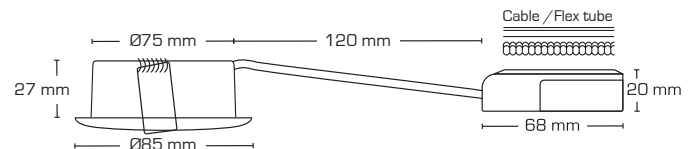

Produktbeskrivelse:

Sabina Low profile CCT er en elegant høj-effektiv LED downlight med en lumenpakke på op til 590 lm, hvilket resulterer i over 120 lm/W!

Desuden har Sabina Low profile CCT indbygget switch for 3 forskellige farvetemperaturer; 2700K, 3000K og 4000K. Enklere bliver det ikke at vælge farvetemperatur!

Sabina Low profile CCT er IP65 og egnet for både **indendørs og udendørs** montering samt direkte i isolering og brændbart materiale.

Den smarte tilslutningsboks med en højde på kun 20 mm er forberedt for installation med kabel eller flexrør. De nye klemmer gør tilslutningen til en leg uden ømme fingre.

Produkterne er pakket i en smart 6-pack, som minimerer emballageforbruget og miljøpåvirkningen.

Tekniske data:	
Spænding:	220-240VAC 50 Hz
Systemeffekt:	4,9W
Dæmpbar:	Ja, bagkant (se dæmpningsoversigt)
Farvegengivelse:	Ra>90
Spredningsvinkel:	40°
SDCM:	<3
Beskyttelse:	Klasse II, IP65
	Egnet for installation i område 1 og 2 (vandret)
Materiale:	Aluminium/Plast
Videresløjfning:	Ja (3G1,5 mm ²)
Godkendelser:	LVD, EMC, RoHS, CE
Garanti:	2 års systemgaranti

Leveres også i en smart 6-pack, som minimerer emballageforbruget og miljøpåvirkningen.

Varenr.:	EAN Nr.:	Hulmål:	Ydre mål:	Kelvin:	Lumen:	Farve:	Beskrivelse:	Energiklasse:
10341	5713080103411	Ø75 mm	Ø85 mm	2700K-4000K	560-590 lm	Mat hvid	6-pack	E A G
10342	5713080103428	Ø75 mm	Ø85 mm	2700K-4000K	560-590 lm	Mat sort	6-pack	E A G
10351	5713080103510	Ø75 mm	Ø85 mm	2700K-4000K	560-590 lm	Mat hvid	1 stk	E A G
10352	5713080103527	Ø75 mm	Ø85 mm	2700K-4000K	560-590 lm	Mat sort	1 stk	E A G