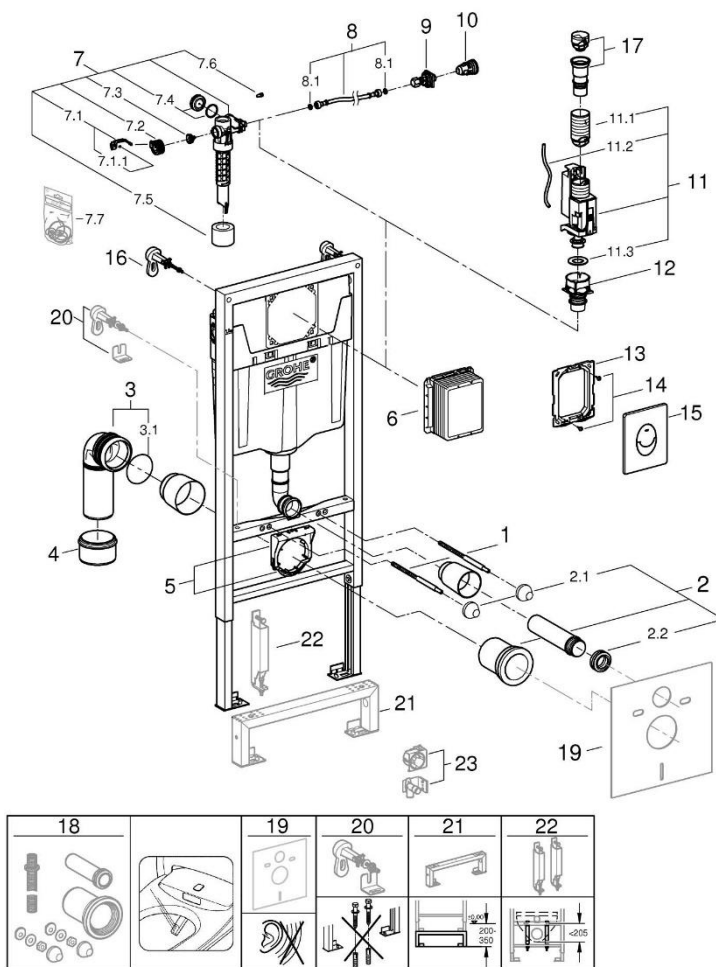

RAPID SL

Pure Freude
an Wasser

GROHE

PRODUKTINFORMATION

**Rapid SL 4,5/3L, Skate
Air 000, 1,13m SC**

SKU 39108001
EAN 4067393093909
VVS 6169746644558

BESKRIVELSE

Rapid SL, 3-i-1 sæt til WC, 1,13 m installationshøjde, Alpinhvid, med cisterne GD 2, 6 - 9 l

Bestående af:

Rapid SL til væghængt WC (38 528 001)

Skate Air trykplade, vertikal installation

vægvinkel (38 558 00M)

MÅLTEGNING

RESERVEDELE

Produktnavn	Varenr.
stud bolt	4276400M
Connecting Pipe	37311K00
PP-outlett bend DN 80	42327000
4" Outlet Adaptor F Rapid	42242000
fixing device	42243000
inspection chamber	66791000
Filling Valve	37095000
bracket	42246000
connection hose	42397000
angle stop	42396000
Water Supp.Pipe Conn.As Acc.Sk	38338000
AV1 complete wiht pipe	42320000
Valve seat for GD2	42315000
Rapid SL wall brackets	3855800M
Actuation plate Skate Air	38505000
GROHE Fresh renovation set	38796000
Noise Protection Set	37131000
Flush Volume Reduction	42333000
Rapid SL Accessory for Short WCs	38779000
Fixing set for Rapid SL WC- frame	38733000