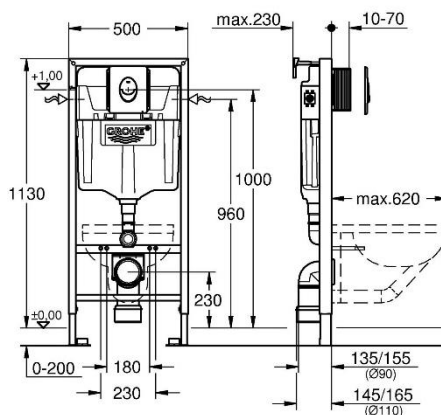

RAPID SL

Pure Freude
an Wasser

GROHE

PRODUKTINFORMATION

**Rapid SL 4,5/3L, Skate
Air 000, 1,13m SC**

SKU 39108001
EAN 4067393093909
VVS 6169746644558

BESKRIVELSE

Rapid SL, 3-i-1 sæt til WC, 1,13 m installationshøjde, Alpinhvid, med cisterne GD 2, 6 - 9 l

Bestående af:

Rapid SL til væghængt WC (38 528 001)

Skate Air trykplade, vertikal installation

vægvinkel (38 558 00M)

MÅLTEGNING

RESERVEDELE

Produktnavn	Varenr.
stud bolt	4276400M
Connecting Pipe	37311K00
PP-outlett bend DN 80	42327000
4" Outlet Adaptor F Rapid	42242000
fixing device	42243000
inspection chamber	66791000
Filling Valve	37095000
bracket	42246000
connection hose	42397000
angle stop	42396000
Water Supp.Pipe Conn.As Acc.Sk	38338000
AV1 complete wiht pipe	42320000
Valve seat for GD2	42315000
Rapid SL wall brackets	3855800M
Actuation plate Skate Air	38505000
GROHE Fresh renovation set	38796000
Noise Protection Set	37131000
Flush Volume Reduction	42333000
Rapid SL Accessory for Short WCs	38779000
Fixing set for Rapid SL WC- frame	38733000