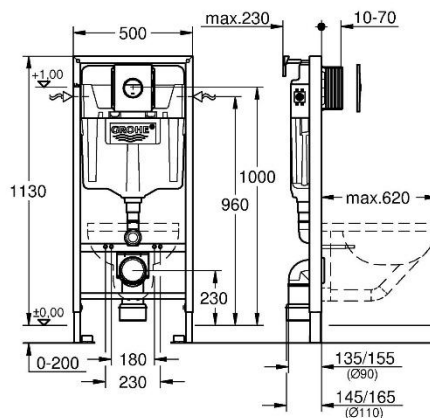

## BESKRIVELSE

Rapid SL, 3-i-1 sæt til WC, 1,13 m installationshøjde, Alpinhvid, med cisterne GD 2, 6 - 9 l

Bestående af:

Rapid SL til væghængt WC (38 528 001)

Nova trykplade, vertikal installation

vægvinkel (38 558 00M)

## MÅLTEGNING