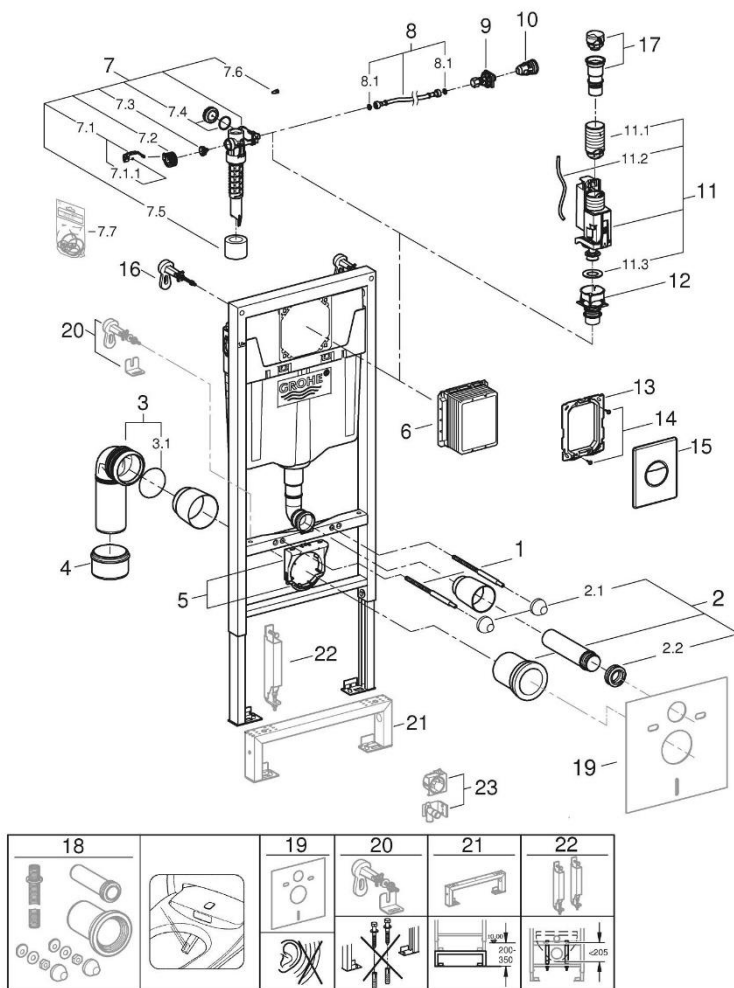

## BESKRIVELSE

Rapid SL, 3-i-1 sæt til WC, 1,13 m installationshøjde, Alpinhvid, med cisterne GD 2, 6 - 9 l

Bestående af:

Rapid SL til væghængt WC (38 528 001)

Nova trykplade, vertikal installation

vægvinkel (38 558 00M)

## MÅLTEGNING

# RESERVEDELE

Produktnavn	Varenr.
stud bolt	4276400M
Connecting Pipe	37311K00
PP-outlett bend DN 80	42327000
4" Outlet Adaptor F Rapid	42242000
fixing device	42243000
inspection chamber	66791000
Filling Valve	37095000
bracket	42246000
connection hose	42397000
angle stop	42396000
Water Supp.Pipe Conn.As Acc.Sk	38338000
AV1 complete wiht pipe	42320000
Valve seat for GD2	42315000
Rapid SL wall brackets	3855800M
Actuation plate Skate Air	38505000
GROHE Fresh renovation set	38796000
Noise Protection Set	37131000
Flush Volume Reduction	42333000
Rapid SL Accessory for Short WCs	38779000
Fixing set for Rapid SL WC- frame	38733000