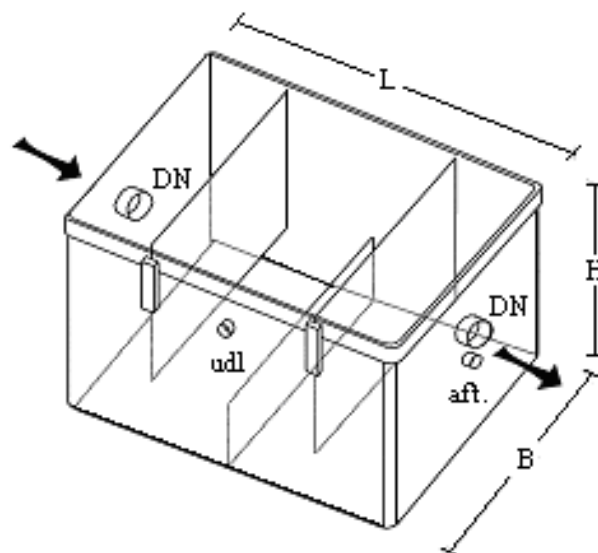

Udluftning: Der er monteret en ½" RG studs på siden af udskilleren, hvor der skal tilsluttes en udluftningsslange, som føres ud i det fri uden at det giver nogen gener for omgivelserne.

Tømning og vedligeholdelse: Tap vandet af ved aftappingsventilen. Unionerne og udluftningsslangen afmonteres. Udskilleren skal bæres ud i det fri eller kan anbringes i ramme med transporthjul, før man åbner låget. Indholdet suges op ved hjælp af en slamsuger eller man hælder indholdet over i en plastiktønde med 100 % tæt låg der skal sendes til en kommunal modtagestation eller anden indsamlingsordning. Det anbefales, at man skyller godt igennem med varmt vand og renser den fastsiddende fedt af med en hård børste (ikke stål).

Efter tømning monteres udskilleren igen og den fyldes med vand.

Godkendelse: Ikke VA-godkendt

Det er iflg. Dansk lovgivning ikke tilladt at installere udskille-re i rum, hvor der opbevares og/eller tilberedes fødevarer.

Det kræves derfor, at man i hvert enkelt tilfælde får de lokale myndigheders godkendelse for at stille denne type minifedt-udskiller i et køkkenskab eller en anden egnet placering i køkkenregionerne. Det anbefales at neddrøse køkkenvasken kapacitet med en Ø32 vandlås.

Indløb: 250 mm fra bund.

Udløb: 250 mm fra bund.

PURUS - minifedtudskiller

VVS nr.	type	Kapa- citet	Total vo- lumen	Opsamlings- kapacitet	DN	B	L	H	Vægt
		[l/s]	[l]	[l]	[mm]	[mm]	[mm]	[mm]	[kg]
223336-005	PURUS JO	0,5	27,6	2,4	1½"	400	300	320	31,5

Forbehold for ændringer.