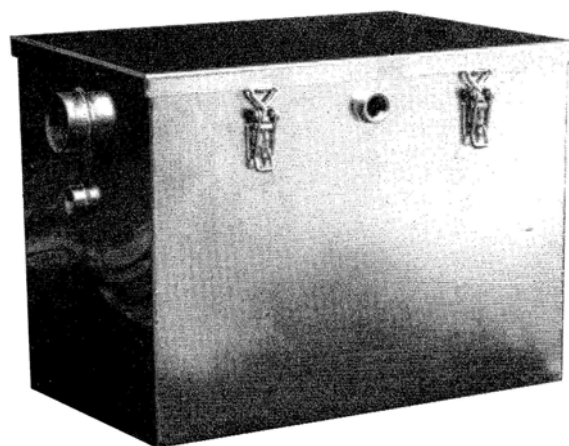

Udluftning: Der er monteret en ½" RG studs på siden af udskilleren, hvor der skal tilsluttes en udluftningsslange, som føres ud i det fri uden at det giver nogen gener for omgivelserne.

Tømning og vedligeholdelse: Tap vandet af ved aftappingsventilen. Unionerne og udluftningsslangen afmonteres. Udskilleren skal bæres ud i det fri eller kan anbringes i ramme med transporthjul, før man åbner låget. Indholdet suges op ved hjælp af en slamsuger eller man hælder indholdet over i en plastiktønde med 100 % tæt låg der skal sendes til en kommunal modtagestation eller anden indsamlingsordning. Det anbefales, at man skyller godt igennem med varmt vand og renser den fastsiddende fedt af med en hård børste (ikke stål).

Efter tømning monteres udskilleren igen og den fyldes med vand.

Godkendelse: Ikke VA-godkendt

Det er iflg. Dansk lovgivning ikke tilladt at installere udskille-re i rum, hvor der opbevares og/eller tilberedes fødevarer.

Det kræves derfor, at man i hvert enkelt tilfælde får de lokale myndigheders godkendelse for at stille denne type minifedt-udskiller i et køkkenskab eller en anden egnet placering i køkkenregionerne. Det anbefales at neddrøse køkkenvasken kapacitet med en Ø32 vandlås.

Indløb: 250 mm fra bund.

Udløb: 250 mm fra bund.

PURUS - minifedtudskiller

VVS nr.	type	Kapa- citet	Total vo- lumen	Opsamlings- kapacitet	DN	B	L	H	Vægt
		[l/s]	[l]	[l]	[mm]	[mm]	[mm]	[mm]	[kg]
223336-005	PURUS JO	0,5	27,6	2,4	1½"	400	300	320	31,5

Forbehold for ændringer.