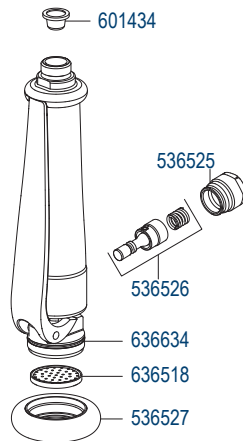

Reserve dele oversigt til Gastro bruser

VVS nr. 716139.804 Bruser – tilslutning 1/2" rørgvind – max 5 bar/max 80°C.

Bruser fra år 2000 til 2011

Filter	601434
Beskyttelse ring D60,5 x 16	538996
Bruse si	636518
Omløber (udgået)	633851

538996
636518

Bruser fra år 2012 til 2023

Filter	601434
Beskyttelse ring	536527
O-ring	636634
Bruse si	636518
Bundprop til stempel	536525
Stempel/fjeder til bruser	536526

Vendbar si for 2 forskellige vandstråler.
Kan fastlåses i åben stilling.
Gælder alle årgange.

Bruser fra år 2024

Filter	601434
Beskyttelse ring	538996
O-ring	635172
Bruse si	636518
Bundprop til stempel	538997
Stempel/fjeder til bruser	536526