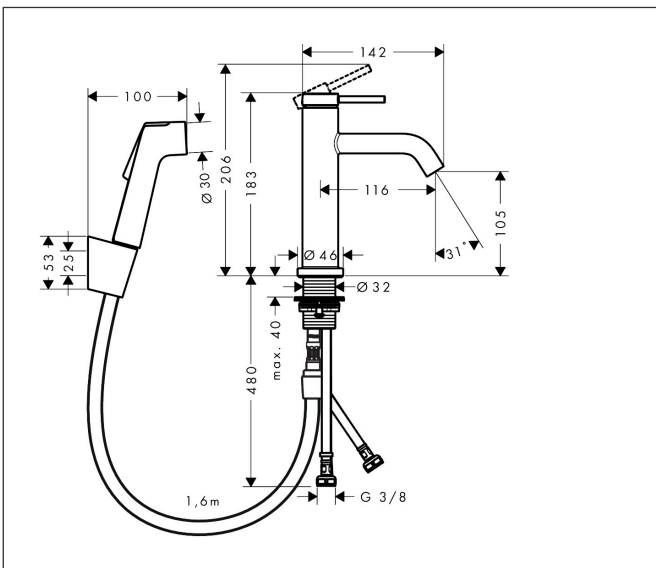

Tegning

Teknologi

Stråletyper

Koder/standarder

- STA 1862

certifikater