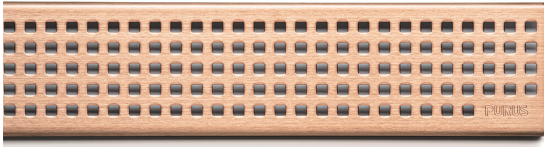

NRF 3401367

Purus Line rist Chess Rose Gold 900 er en rist produsert i rustfritt stål. Risten kan brukes i kombinasjon med Purus Line Ramme 900.

NB! Passer ikke sammen med Tile Insert Ramme.

Spesifikasjoner

NRF nummer	3401367
Flate	Matt børstet
Funksjon	Til Purus Line
Gulvdekke	Fliser
Materiale	Rustfritt stål 1.4301
Størrelse	900
Trykk Strømningstemp	K3
Vare farge	Rose gold
Versjon	Chess rist