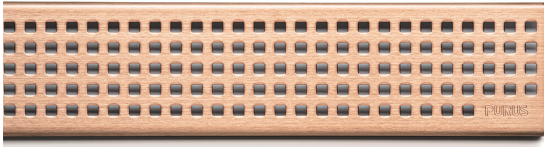

NRF 3401364

Purus Line rist Chess Rose Gold 600 er en rist produsert i rustfritt stål. Risten kan brukes i kombinasjon med Purus Line Ramme 600.

NB! Passer ikke sammen med Tile Insert Ramme.

Spesifikasjoner

NRF nummer	3401364
Flate	Matt børstet
Funksjon	Til Purus Line
Gulvdekke	Fliser
Materiale	Rustfritt stål 1.4301
Størrelse	600
Trykk Strømningstemp	K3
Vare farge	Rose gold
Versjon	Chess rist