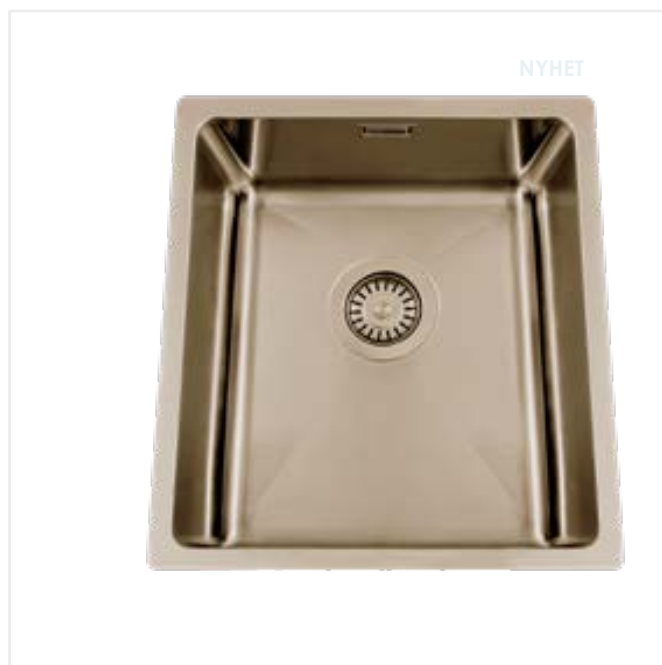

TITAN 330 X BRONZE

PRODUKTBESKRIVNING:

En kraftig diskåda i 1,2 mm rostfritt stål med borstad yta, kryssknäckt botten.

Levereras med vattenlås, korgventil och bräddavloppsanslutning.

SKÅPSTORLEK:

400 mm

MÅTT:

| | |
|--------------------|--------------|
| Ytermått: | 370 x 440mm |
| Innermått: | 330 x 400 mm |
| Djup: | 200 mm |
| Invändig hörnradi: | 20 mm |
| Materialtjocklek: | 1,2 mm |

MONTERINGSSÄTT:

Inbyggnad

Undermontering

Underlimning

Planlimning

Isvetsning

PRODUKTINFORMATION:

Titan 330 x BRONZE är en rostfri diskåda ytbelagd med en metod (Physical Vapor Deposition, PVD) som är skapad för framställning av metallbaserade hårda beläggningar med partiellt joniserad metallånga. Denna process sker i en vacuum kammare. Varje diskåda har ett unikt utseende och färgavvikelser från bild och prover kan förekomma