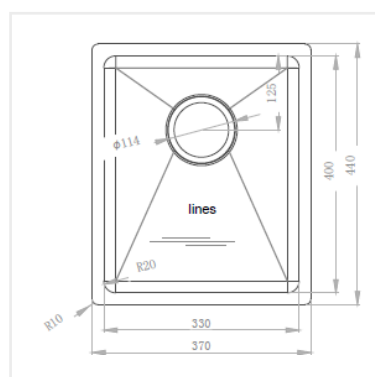

TITAN 330 X BRONZE

PRODUKTBESKRIVNING:

En kraftig diskåda i 1,2 mm rostfritt stål med borstad yta, kryssknäckt botten.

Levereras med vattenlås, korgventil och bräddavloppsanslutning.

SKÅPSTORLEK:

400 mm

MÅTT:

| | |
|--------------------|--------------|
| Ytermått: | 370 x 440mm |
| Innermått: | 330 x 400 mm |
| Djup: | 200 mm |
| Invändig hörnradi: | 20 mm |
| Materialtjocklek: | 1,2 mm |

MONTERINGSSÄTT:

Inbyggnad