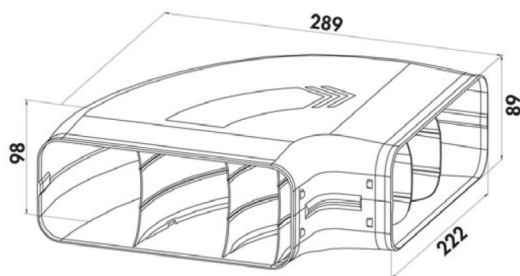

HighLights

- Forbedring på +32% sammenlignet med Compair flow

- Installasjon: Trykk, klikk, ferdig

- Prime flow® systemet monteres helt uten bruk av verktøy, fugemasse eller tape

- Optimal løsning hvis installasjonen skal repareres