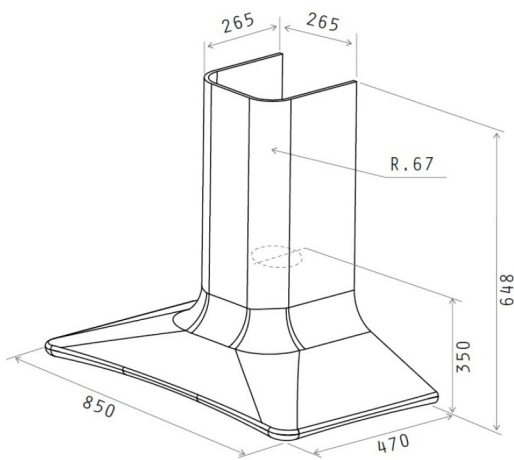

EAN: 8020283042209

No: 4762

Sweet P 85 Cast Iron

By Elica

Glassfiber, cast iron

Designvifte i støpejernslook

Spesifikasjoner

Luftstrøm: 230 - 465 (580) m³/t

Lydeffekt: 46 - 61 dB(A)

Belysning: 1 x 7 (LED) W

Betjening: Touch kontroll

Antal nivåer: 3 + intensiv trinn

Energiklasse:  A (Air) A (Light) D (Filter)

Mål (H x B x D)

Produkt (BxDxH): B: 850 mm D: 470 mm H: 650 mm

Luftuttak: Ø150 mm

HighLights

Leveres inkl. long life resirkulasjonsfilter

Kantsug

Belysning er LED 7 W 4.000K. Høyden på Sweet er 648 mm

- Design ventilator i spesielt materiale
- Lavt lydnivå
- Award belønnet design
- Liten dybde => God plass ved platetoppen
- Lyskilde gir god og bred lysfordeling