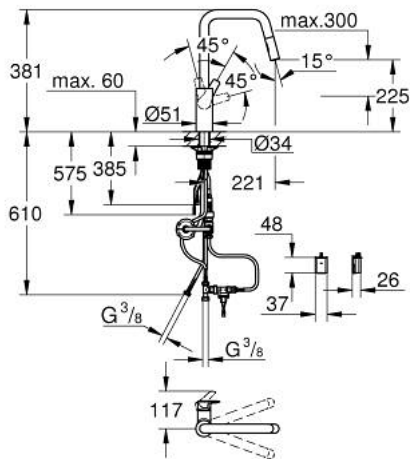

### PRODUKTBESKRIVELSE

- Farve: chrome
- højt udløb
- Ethulsmontage
- 2-i-1 hybrid med berøringsfri (koldt vand) eller manuel betjening
- manuel håndteringsbetjening har prioritet
- GROHE SilkMove 28mm keramisk patron
- strålerregulator
- med integreret temperaturbegrænser
- infrarød elektronik
- med infrarød sensor til overvågning, konfiguration samt serviceformål
- 6V lithium-batteri, type CR-P2
- batteriets levetid: ca. 7 år (150 aktiveringer om dagen)
- indbygget kontraventil
- snavssamler
- med integreret magnetventil
- eksternt batteri
- trindelt visning af status på batteri
- ekstrafunktioner og specifikke indstillinger kan justeres præcist med fjernbetjening (36 407)
- GROHE LongLife-belægning
- Udtrækstud for større fleksibilitet
- dual spray
- automatisk tilbageskift til laminarspray
- justerbar volumenbegrænser
- svingbar tud
- svingfelt 150°
- isolerede indre vandveje - bly- og nikkelfri indeni vandhanen
- fleksible tilslutningsslang 3/8"
- QuickMount included
- Med kontraventil
- maksimal vandflow (ved 3 bar): 7,5 l/min
- min. tryk 1,0 bar
- CE-godkendt