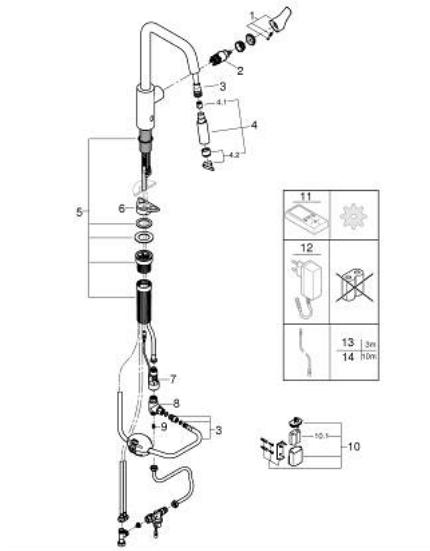

10 124 300 00 START KØKKENARMATUR

RESERVEDELE , november 2024 – now

1. 1: Greb (Bestillingsnummer 48531000)
   - 2: patron (Bestillingsnummer 1045609990)
   - 3: Bruseslange (Bestillingsnummer 48355000)
   - 4: Udtræksbruser (Bestillingsnummer 48416000)
   - 4.1: Kontraventil til termostatbatterier (Bestillingsnummer 08565000)
   - 4.2: Perlator (Bestillingsnummer 48347000)
   - 5: Monteringssæt (Bestillingsnummer 48477000)
   - 6: Stabiliseringsplade til under køkkenbord plade (Bestillingsnummer 05334000)
   - 7: Flow Sensor (Bestillingsnummer 1045639990)
   - 8: Fordelerstykke (Bestillingsnummer 1045659990)
   - 9: Kontraventil til termostatbatterier (Bestillingsnummer 4257200M)
   - 10: Batterihus (Bestillingsnummer 42393000)
   - 10.1: Batteri (Bestillingsnummer 42886000)
   - 11: Fjernbetjening (Bestillingsnummer 36407001)*
   - 12: Netdel (Bestillingsnummer 42388000)*
   - 13: Forlængerledning (Bestillingsnummer 36340000)*
   - 14: Forlængerledning (Bestillingsnummer 36341000)*
2. Valgfrit tilbehør