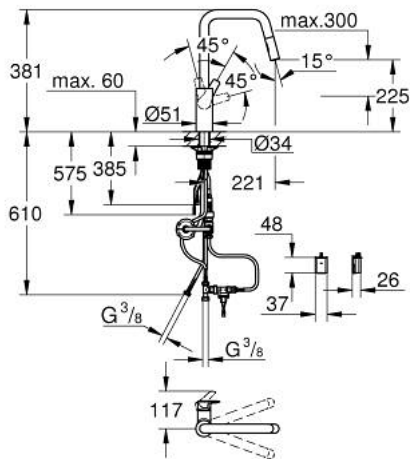

10 124 3DC 00 **START KØKKENARMATUR**

PRODUKTBESKRIVELSE

- Farve: Supersteel
- højt udløb
- Ethulsmontage
- 2-i-1 hybrid med berøringsfri (koldt vand) eller manuel betjening
- manuel håndteringsbetjening har prioritet
- GROHE SilkMove 28mm keramisk patron
- strålerregulator
- med integreret temperaturbegrænser
- infrarød elektronik
- med infrarød sensor til overvågning, konfiguration samt serviceformål
- 6V lithium-batteri, type CR-P2
- batteriets levetid: ca. 7 år (150 aktiveringer om dagen)
- indbygget kontraventil
- snavssamler
- med integreret magnetventil
- eksternt batteri
- trindelt visning af status på batteri
- ekstrafunktioner og specifikke indstillinger kan justeres præcist med fjernbetjening (36 407)
- GROHE LongLife finish
- Udtrækstud for større fleksibilitet
- dual spray
- automatisk tilbageskift til laminarspray
- justerbar volumenbegrænser
- svingbar tud
- svingfelt 150°
- isolerede indre vandveje - bly- og nikkelfri indeni vandhanen
- fleksible tilslutningsslanger 3/8"
- QuickMount included
- Med kontraventil
- maksimal vandflow (ved 3 bar): 7,5 l/min
- min. tryk 1,0 bar
- CE-godkendt