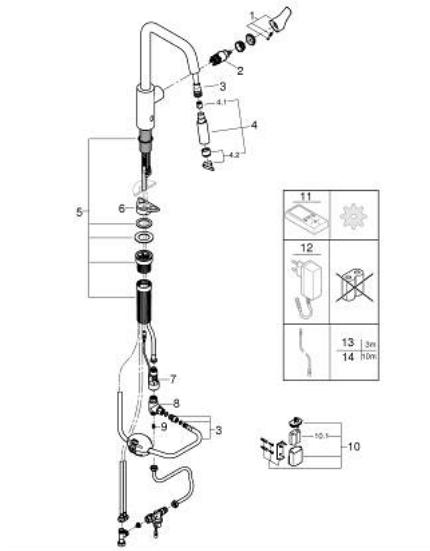

10 124 3DC 00 **START KØKKENARMATUR**

RESERVEDELE , november 2024 – now

1. 1: Greb (Bestillingsnummer 48531DC0)
   - 2: patron (Bestillingsnummer 1045609990)
   - 3: Bruseslange (Bestillingsnummer 48355000)
   - 4: Udtræksbruser (Bestillingsnummer 48416DC0)
   - 4.1: Kontraventil til termostatbatterier (Bestillingsnummer 08565000)
   - 4.2: Perlator (Bestillingsnummer 48347000)
   - 5: Monteringssæt (Bestillingsnummer 48477000)
   - 6: Stabiliseringsplade til under køkkenbord plade (Bestillingsnummer 05334000)
   - 7: Flow Sensor (Bestillingsnummer 1045639990)
   - 8: Fordelerstykke (Bestillingsnummer 1045659990)
   - 9: Kontraventil til termostatbatterier (Bestillingsnummer 4257200M)
   - 10: Batterihus (Bestillingsnummer 42393000)
   - 10.1: Batteri (Bestillingsnummer 42886000)
   - 11: Fjernbetjening (Bestillingsnummer 36407001)*
   - 12: Netdel (Bestillingsnummer 42388000)*
   - 13: Forlængerledning (Bestillingsnummer 36340000)*
   - 14: Forlængerledning (Bestillingsnummer 36341000)*
2. Valgfrit tilbehør