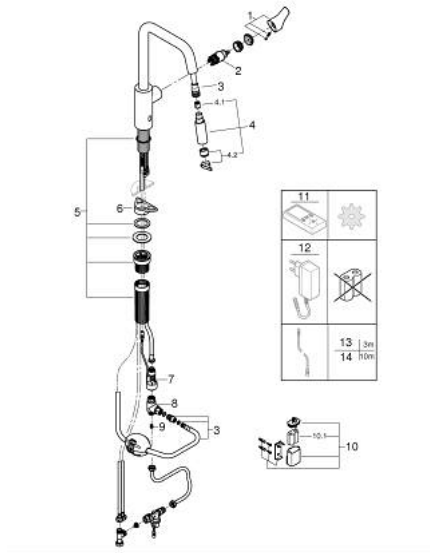

10 124 324 30 START KØKKENARMATUR

RESERVEDELE , november 2024 – now

1. 1: Greb (Bestillingsnummer 485312430)
   - 2: patron (Bestillingsnummer 1045609990)
   - 3: Bruseslange (Bestillingsnummer 48355000)
   - 4: Udtræksbruser (Bestillingsnummer 484162430)
   - 4.1: Kontraventil til termostatbatterier (Bestillingsnummer 08565000)
   - 4.2: Perlator (Bestillingsnummer 48347000)
   - 5: Monteringssæt (Bestillingsnummer 48477000)
   - 6: Stabiliseringsplade til under køkkenbord plade (Bestillingsnummer 05334000)
   - 7: Flow Sensor (Bestillingsnummer 1045639990)
   - 8: Fordelerstykke (Bestillingsnummer 1045659990)
   - 9: Kontraventil til termostatbatterier (Bestillingsnummer 4257200M)
   - 10: Batterihus (Bestillingsnummer 42393000)
   - 10.1: Batteri (Bestillingsnummer 42886000)
   - 11: Fjernbetjening (Bestillingsnummer 36407001)*
   - 12: Netdel (Bestillingsnummer 42388000)*
   - 13: Forlængerledning (Bestillingsnummer 36340000)*
   - 14: Forlængerledning (Bestillingsnummer 36341000)*
2. Valgfrit tilbehør