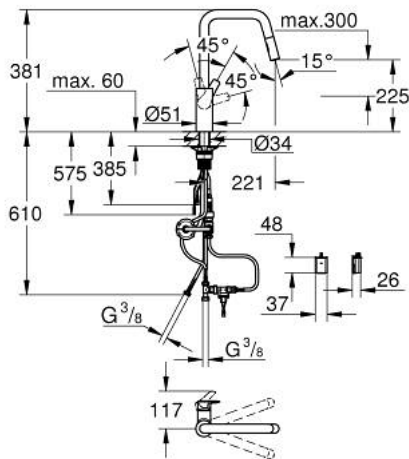

10 124 324 30 START KØKKENARMATUR

PRODUKTBESKRIVELSE

- Farve: matte black
- højt udløb
- Ethulsmontage
- 2-i-1 hybrid med berøringsfri (koldt vand) eller manuel betjening
- manuel håndteringsbetjening har prioritet
- GROHE SilkMove 28mm keramisk patron
- strålerregulator
- med integreret temperaturbegrænser
- infrarød elektronik
- med infrarød sensor til overvågning, konfiguration samt serviceformål
- 6V lithium-batteri, type CR-P2
- batteriets levetid: ca. 7 år (150 aktiveringer om dagen)
- indbygget kontraventil
- snavssamler
- med integreret magnetventil
- eksternt batteri
- trindelt visning af status på batteri
- ekstrafunktioner og specifikke indstillinger kan justeres præcist med fjernbetjening (36 407)
- Udtrækstud for større fleksibilitet
- dual spray
- automatisk tilbageskift til laminarspray
- justerbar volumenbegrænser
- svingbar tud
- svingfelt 150°
- isolerede indre vandveje - bly- og nikkelfri indeni vandhanen
- fleksible tilslutningsslanger 3/8"
- QuickMount included
- Med kontraventil
- maksimal vandflow (ved 3 bar): 7,5 l/min
- min. tryk 1,0 bar
- CE-godkendt