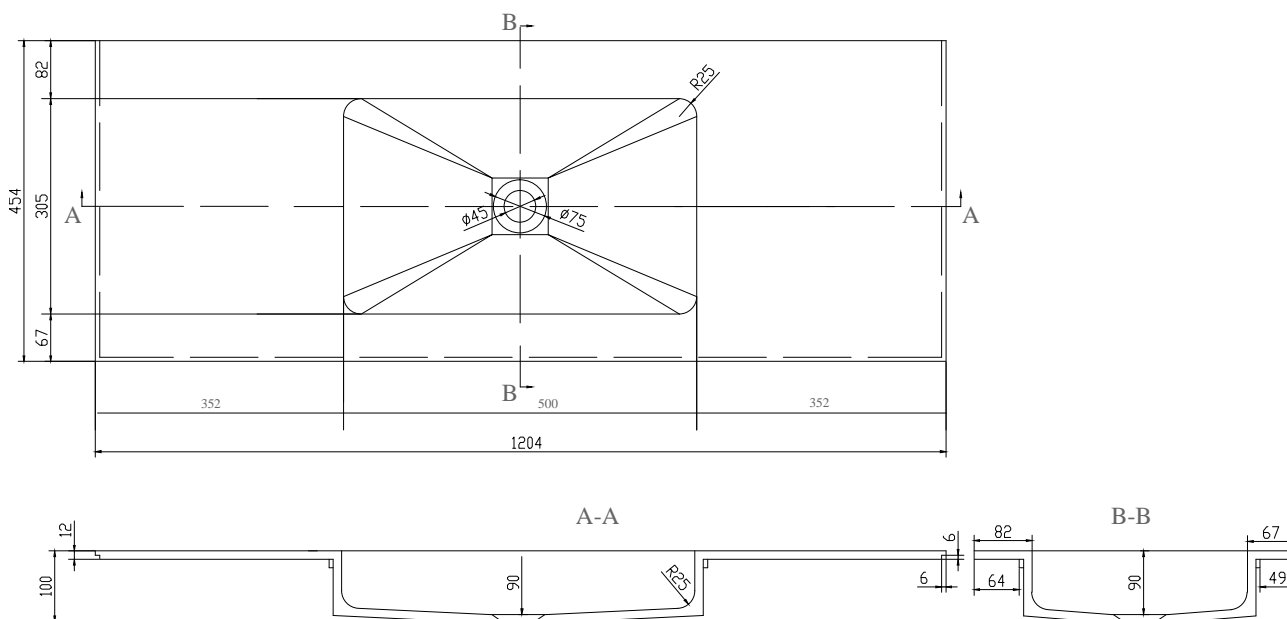

SQ2 120 med sentrert servant

Varenummer: 30040096

Egenskap	Verdi
Dimensjoner (Netto)	H: 10.2 cm x W: 120 cm x D: 45 cm
Vekt (Netto)	18 kg
Dimensjoner (Brutto)	H: 19 cm x W: 130 cm x D: 55 cm
Vekt (Brutto)	21 kg
Materiale	Acovi® Solid Surface
Farge	Matt white