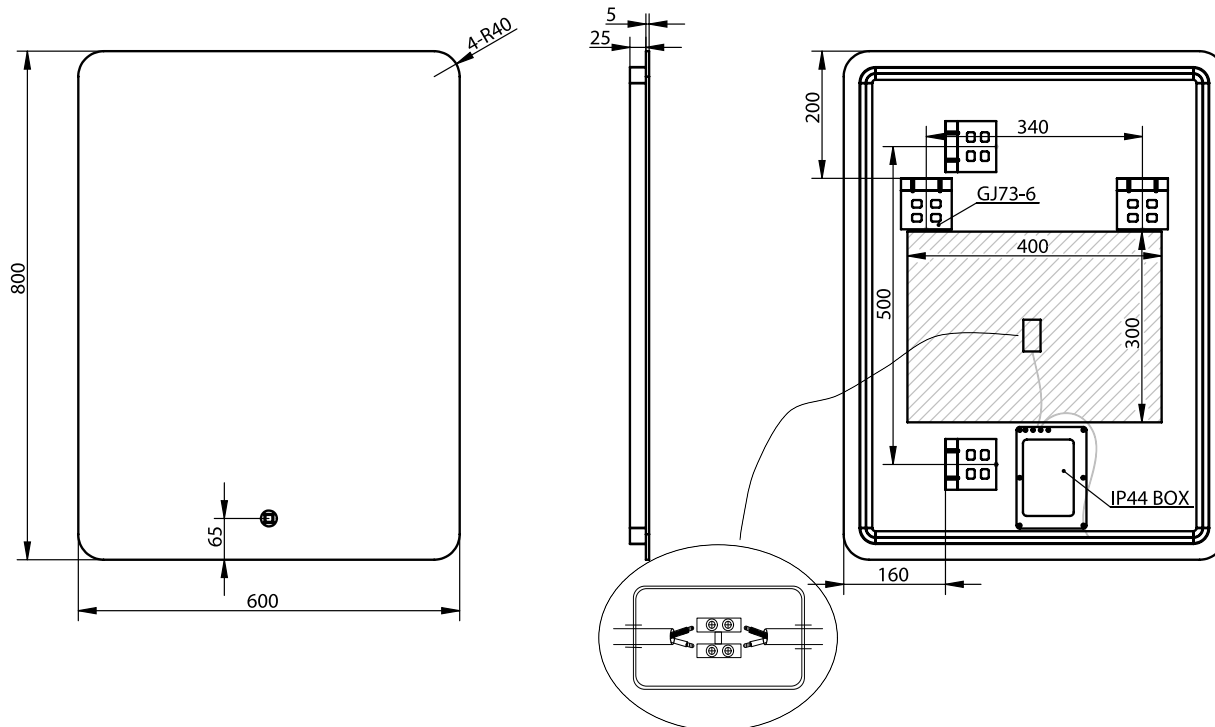

# Orø 60 speil

Varenummer: 30020254

Egenskap	Verdi
Dimensjoner (Netto)	H: 80 cm x W: 60 cm x D: 3.7 cm
Vekt (Netto)	5.6 kg
Dimensjoner (Brutto)	H: 91 cm x W: 69 cm x D: 9 cm
Vekt (Brutto)	8.1 kg
Farge	Glass