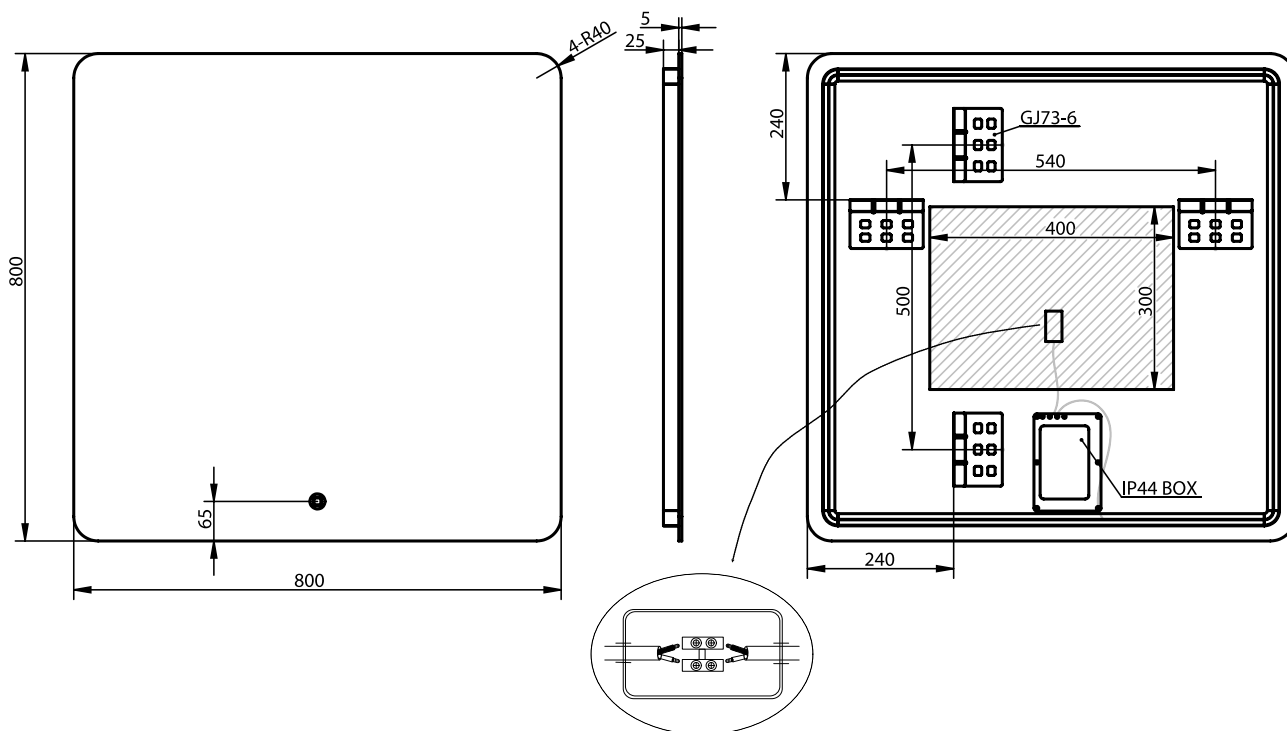

Orø 80 speil

Varenummer: 30020255

Egenskap	Verdi
Dimensjoner (Netto)	H: 80 cm x W: 80 cm x D: 3.7 cm
Vekt (Netto)	7.4 kg
Dimensjoner (Brutto)	H: 90 cm x W: 92 cm x D: 9 cm
Vekt (Brutto)	11.7 kg
Farge	Glass