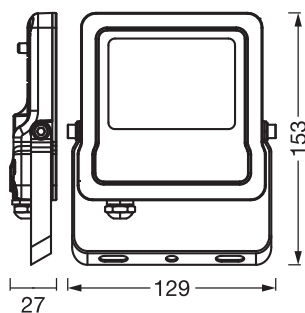

DIMENSIONER & VÆGT

Længde	129,00 mm
Bredde	27,00 mm
Højde	153,00 mm
Produktvægt	380,00 g

SMART WIFI MAT FLOOD 20W
RGBW LEDV

MATERIALER & FARVER

Produktfarve	Mørkegrå
Armaturhus farve	Mørkegrå
Materiale	Aluminum
Afdækningsmateriale	Glas
Glødetrådstest, jævnfør IEC 60695-2-12	650 °C
Kviksølvindhold	0.0 mg