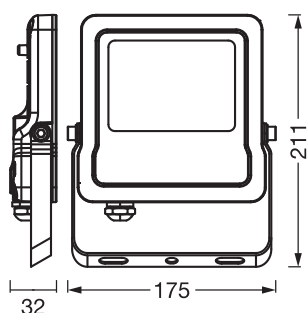

DIMENSIONER & VÆGT

Længde	175,00 mm
Bredde	32,00 mm
Højde	211,00 mm
Produktvægt	650,00 g

SMART WIFI MAT FLOOD 30W
RGBW LEDV

MATERIALER & FARVER

Produktfarve	Mørkegrå
Armaturhus farve	Mørkegrå
Materiale	Aluminum
Afdækningsmateriale	Glas
Glødetrådstest, jævnfør IEC 60695-2-12	650 °C
Kviksølvindhold	0.0 mg