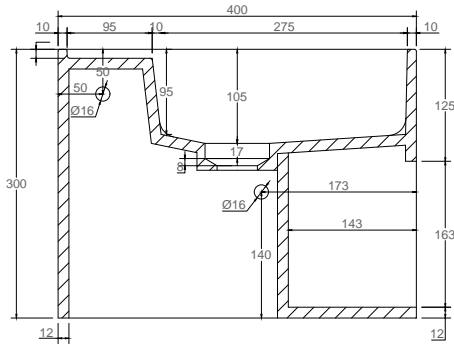

Modul LR 40 Høy servant

Varenummer: 40010413

Egenskap	Verdi
Dimensjoner (Netto)	H: 30 cm x W: 40 cm x D: 25 cm
Vekt (Netto)	13 kg
Dimensjoner (Brutto)	H: 35 cm x W: 45 cm x D: 30 cm
Vekt (Brutto)	14.6 kg