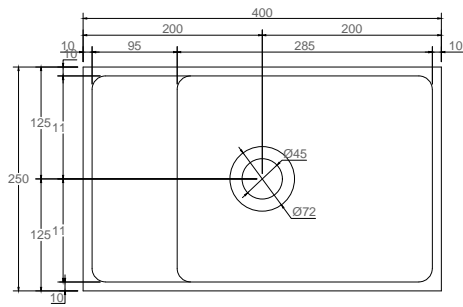

Modul LR 40 Høy servant

Varenummer: 40010413

Egenskap	Verdi
Dimensjoner (Netto)	H: 30 cm x W: 40 cm x D: 25 cm
Vekt (Netto)	13 kg
Dimensjoner (Brutto)	H: 35 cm x W: 45 cm x D: 30 cm
Vekt (Brutto)	14.6 kg