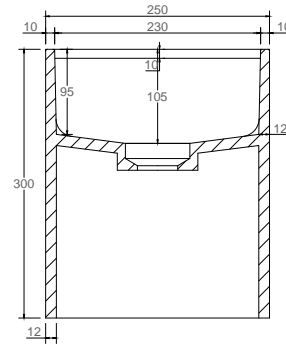

Modul LR 40 Høy servant

Varenummer: 40010413

Egenskap	Verdi
Dimensjoner (Netto)	H: 30 cm x W: 40 cm x D: 25 cm
Vekt (Netto)	13 kg
Dimensjoner (Brutto)	H: 35 cm x W: 45 cm x D: 30 cm
Vekt (Brutto)	14.6 kg