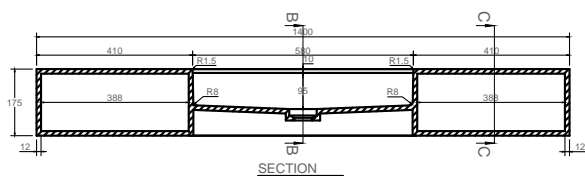

Modul SH 140 servant med hyller

Varenummer: 40010415

Egenskap	Verdi
Dimensjoner (Netto)	H: 17.5 cm x W: 140 cm x D: 40 cm
Vekt (Netto)	37 kg
Dimensjoner (Brutto)	H: 26 cm x W: 150 cm x D: 49 cm
Vekt (Brutto)	41.7 kg
Farge	Matte white