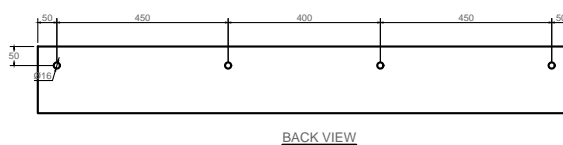

Modul SH 140 servant med hyller

Varenummer: 40010415

Egenskap	Verdi
Dimensjoner (Netto)	H: 17.5 cm x W: 140 cm x D: 40 cm
Vekt (Netto)	37 kg
Dimensjoner (Brutto)	H: 26 cm x W: 150 cm x D: 49 cm
Vekt (Brutto)	41.7 kg
Farge	Matte white