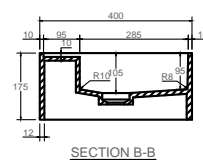

Modul SH 140 servant med hyller

Varenummer: 40010415

Egenskap	Verdi
Dimensjoner (Netto)	H: 17.5 cm x W: 140 cm x D: 40 cm
Vekt (Netto)	37 kg
Dimensjoner (Brutto)	H: 26 cm x W: 150 cm x D: 49 cm
Vekt (Brutto)	41.7 kg
Farge	Matte white