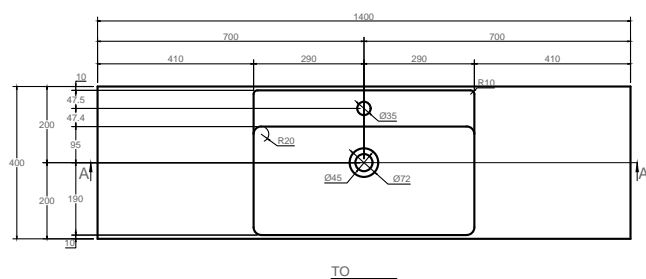

Modul SH 140 servant med hyller

Varenummer: 40010415

Egenskap	Verdi
Dimensjoner (Netto)	H: 17.5 cm x W: 140 cm x D: 40 cm
Vekt (Netto)	37 kg
Dimensjoner (Brutto)	H: 26 cm x W: 150 cm x D: 49 cm
Vekt (Brutto)	41.7 kg
Farge	Matte white