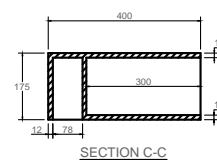

Modul SH 140 servant med hyller

Varenummer: 40010415

Egenskap	Verdi
Dimensjoner (Netto)	H: 17.5 cm x W: 140 cm x D: 40 cm
Vekt (Netto)	37 kg
Dimensjoner (Brutto)	H: 26 cm x W: 150 cm x D: 49 cm
Vekt (Brutto)	41.7 kg
Farge	Matte white