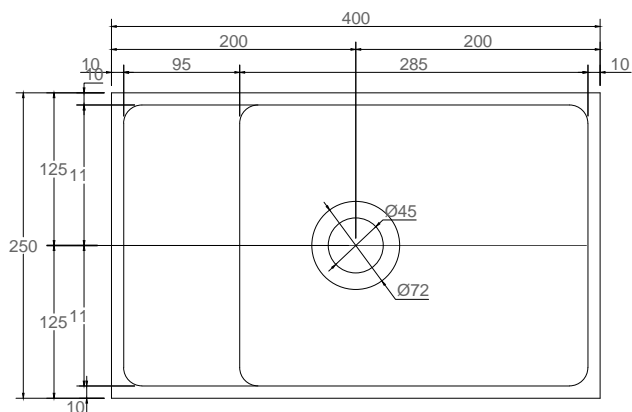

# Modul LR 40 servant

Varenummer: 40010412

Egenskap	Verdi
Dimensjoner (Netto)	H: 12 cm x W: 40 cm x D: 25 cm
Vekt (Netto)	7.5 kg
Dimensjoner (Brutto)	H: 25 cm x W: 50 cm x D: 35.5 cm
Vekt (Brutto)	8.9 kg