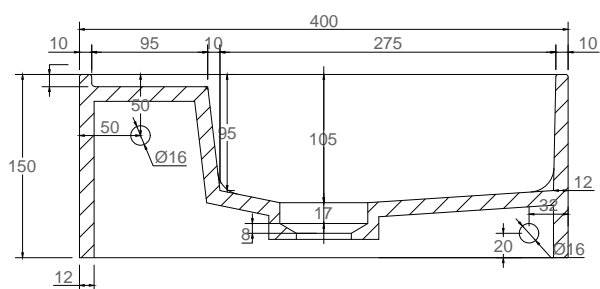

# Modul LR 40 servant

Varenummer: 40010412

Egenskap	Verdi
Dimensjoner (Netto)	H: 12 cm x W: 40 cm x D: 25 cm
Vekt (Netto)	7.5 kg
Dimensjoner (Brutto)	H: 25 cm x W: 50 cm x D: 35.5 cm
Vekt (Brutto)	8.9 kg