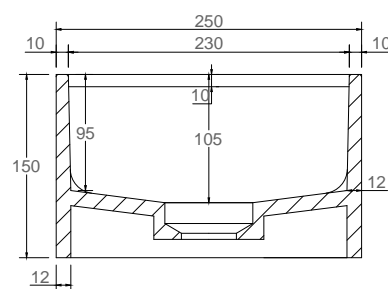

# Modul LR 40 servant

Varenummer: 40010412

Egenskap	Verdi
Dimensjoner (Netto)	H: 12 cm x W: 40 cm x D: 25 cm
Vekt (Netto)	7.5 kg
Dimensjoner (Brutto)	H: 25 cm x W: 50 cm x D: 35.5 cm
Vekt (Brutto)	8.9 kg